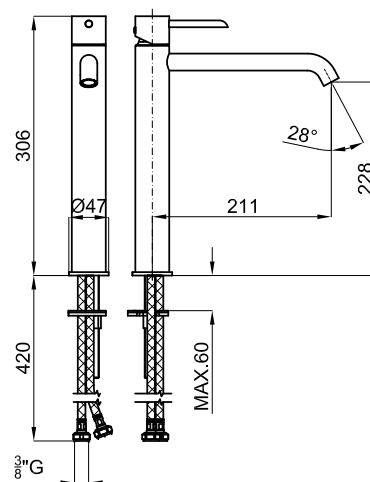

ECO

ROUND

Descripción

Monomando lavabo caño alto de 306mm con cartucho cerámico de Ø35mm. Sin vaciador. Conexiones de 3/8", una longitud de los latiguillos de 420mm. Aireador "plus". Apertura en frío. El caudal a 3 bares es de 5,34 l/min.

Diagrama de Caudales

Pressure (bar)	0	0.5	1	2	3	4	5
Flow - l/min	0	3.01	4.22	5.17	5.34	5.42	5.3

Esquema Técnico

Dimensiones en mm

noken
PORCELANOSA BATHROOMS

Garantía: Para consultar la garantía u otra información relativa a este producto, visitar nuestra web: www.noken.com