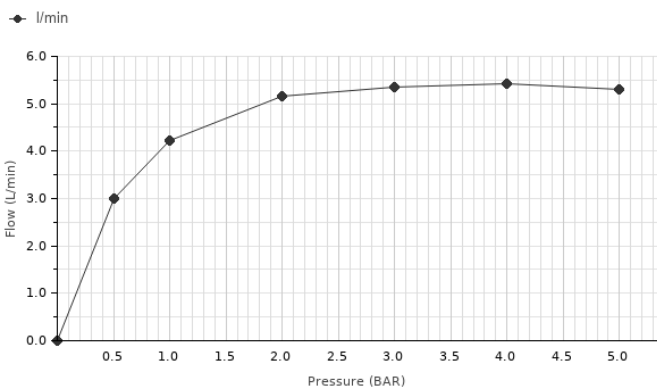

ECO

ROUND

Descripción

Monomando lavabo caño alto de 306mm con cartucho cerámico de Ø35mm. Sin vaciador. Conexiones de 3/8", una longitud de los latiguillos de 420mm. Aireador "plus". Apertura en frío. El caudal a 3 bares es de 5,34 l/min.

Diagrama de Caudales

Pressure (bar)	0	0.5	1	2	3	4	5
Flow - l/min	0	3.01	4.22	5.17	5.34	5.42	5.3

Esquema Técnico

Dimensiones en mm

noken
PORCELANOSA BATHROOMS

Garantía: Para consultar la garantía u otra información relativa a este producto, visitar nuestra web: www.noken.com