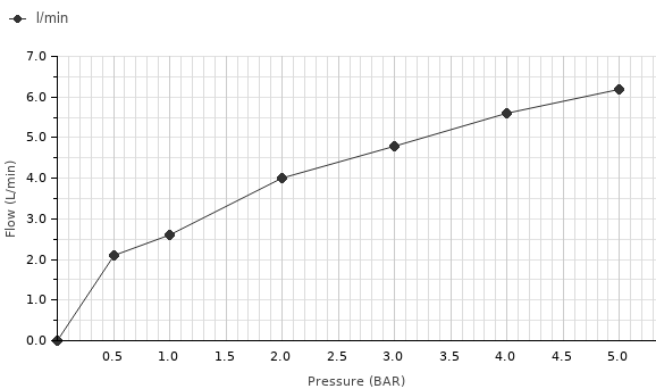

## Descripción

Monomando bidé con cartucho cerámico de 25mm. Conexiones de 3/8", una longitud de los latiguillos de 400mm. Aireador "plus". El caudal a 3 bares es de 5 l/min.

## Diagrama de Caudales

Pressure (bar)	0	0.5	1	2	3	4	5
Flow - l/min	0	2.1	2.6	4	4.8	5.6	6.2