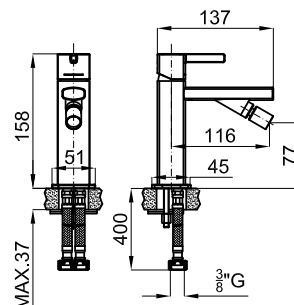

## Descripción

Monomando bidé con cartucho cerámico de 25mm. Conexiones de 3/8", una longitud de los latiguillos de 400mm. Aireador "plus". El caudal a 3 bares es de 5 l/min.

## Diagrama de Caudales

Pressure (bar)	0	0.5	1	2	3	4	5
Flow - l/min	0	2.1	2.6	4	4.8	5.6	6.2

## Esquema Técnico

Dimensiones en mm

**noken**  
PORCELANOSA BATHROOMS

Garantía: Para consultar la garantía u otra información relativa a este producto, visitar nuestra web: [www.noken.com](http://www.noken.com)