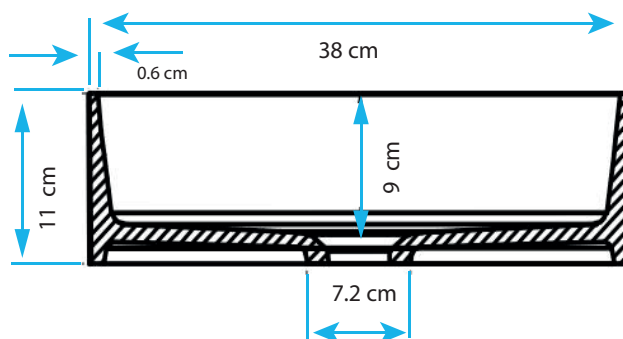

AQ3018214-OA
AQ3118216-W

Mueble de Baño Hopper

Dimensiones

- Mueble: Ancho 60 cm x Profundidad 55 cm x Alto 40 cm
- Lavamanos Doble: 38 x 38 x 11 cm

Características

- Material: Madera
- Gavetas: 2 Gavetas Madera
- Terminado: Melamina + Lacado
- Lavamanos: Resina Color Blanco
- Lavamanos: Sin hoyo para grifo Monomando.
- Bisagras Cierre suave
- Colores: Oak