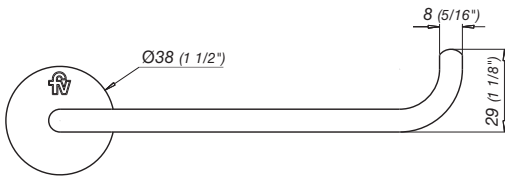

**0167/G1 Lilo**

**Detalle Técnico**

Instalación	Sobre pared
Material	Metal cromado
Funcionamiento	Portarrollo
Peso	0.13 kg
Volumen	0.005 m3

**Incluye**

- Accesorio armado
- Conjunto de fijación
- Llave allen de 2.5 mm

Todas las medidas están en milímetros y en pulgadas.