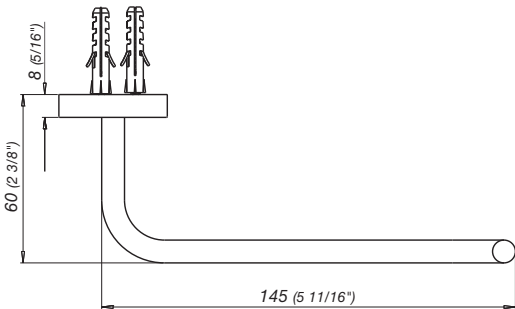

**0167/G1 Lilo**

**Detalle Técnico**

Instalación	Sobre pared
Material	Metal cromado
Funcionamiento	Portarrollo
Peso	0.13 kg
Volumen	0.005 m3

**Incluye**

- Accesorio armado
- Conjunto de fijación
- Llave allen de 2.5 mm

Todas las medidas están en milímetros y en pulgadas.