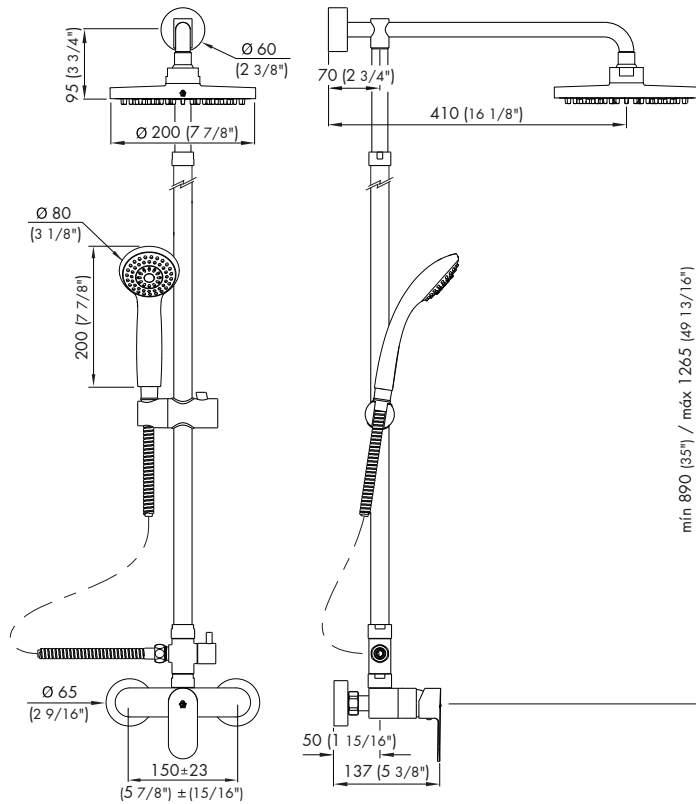

Ficha de producto

Juego monocomando exterior pared, con lluvia manual y de cabeza

Z312/B9 Fresia

Detalle Técnico

Instalación	Sobre pared
Material	Metal cromado
Presión de operación	0.4 a 5.5 bar
Peso	5.80 Kg
Volumen	0.023 m ³

Incluye

Cabeza de ducha
Brazo de ducha
Ducha manual
Manguera flexible (1.75 m)
Cuerpo armado
Soporte de ducha
Barral
Restrictor

Eficiencia	Consumo
Caudal máximo de salida a presión de 5.5BAR (80PSI)	Por pico y ducha 9.5 l/m

Todas las medidas están en milímetros y en pulgadas.

Complementos para instalación

<p>G1/2" x G1/2"</p> <p>0400.5 D2</p>	<p>G1/2" x G3/8"</p> <p>0400.6 D2</p>	<p>G3/8" x G1/2"</p> <p>0400.7 D2</p>	<p>9/16" 24 UNEF 2B x G1/2"</p> <p>FILTRO</p> <p>0400.8 D2</p>	<p>PPR dn20x1/2"</p> <p>TF.310.20</p>
---	---	---	---	---