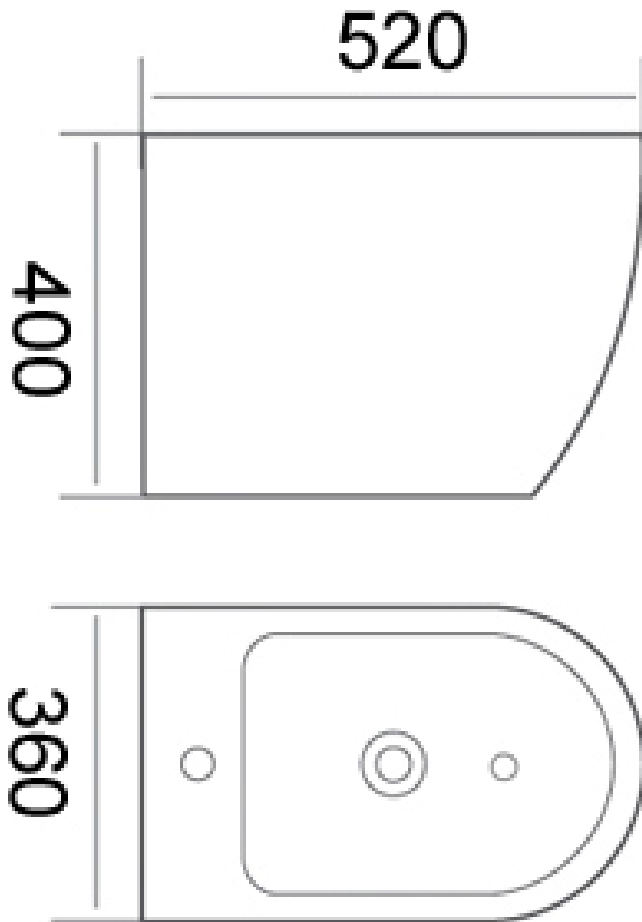

Bidet Bridal AQ4828A-W

- Bidet con Transferencia
- Material: Porcelana Vitrificada
- Color : Blanco
- Dimensiones: 52 x 36 x 40 cm
- Distancia Descarga a la Pared: 21 cm