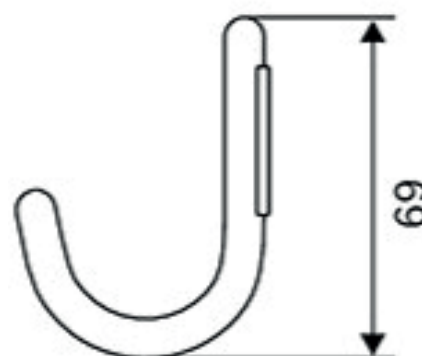

Percha AQ71662-SS

- Material: Acero Inoxidable
- Dimensiones: 6.9 x 3 x 5.5 cm
- Acabado: Satinado