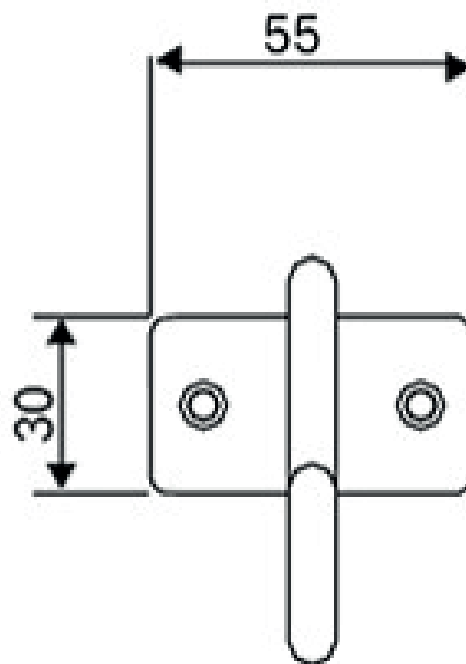

Percha AQ71662-SS

- Material: Acero Inoxidable
- Dimensiones: 6.9 x 3 x 5.5 cm
- Acabado: Satinado