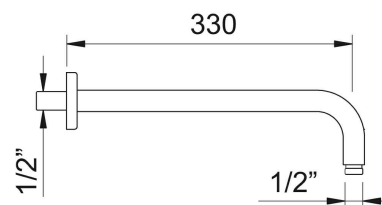

STH Standard Hidráulica

clever

G R I F E R I A

REF: 61114

DESCRIPCIÓN: Brazo de rociador mural Luzia 330mm.

SERIE: HIDROCLEVER

GAMA: HIDROCLEVER

EAN: 8425144240709

IMAGEN PRODUCTO:

DIBUJO TÉCNICO:

ACABADO:

Negro mate

MATERIAL:

GARANTÍA: