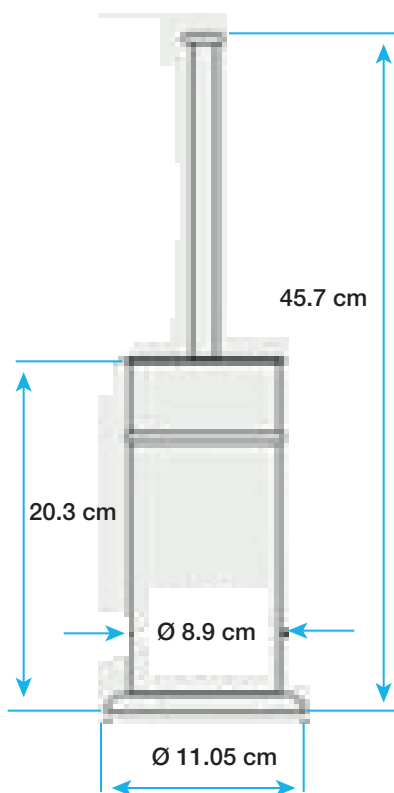

## Porta Cepillo Inodoro AQ71068-SS

- Material: Acero Inoxidable
- Dimensiones: 45.7 x 11.05 cm
- Acabado: Pulido