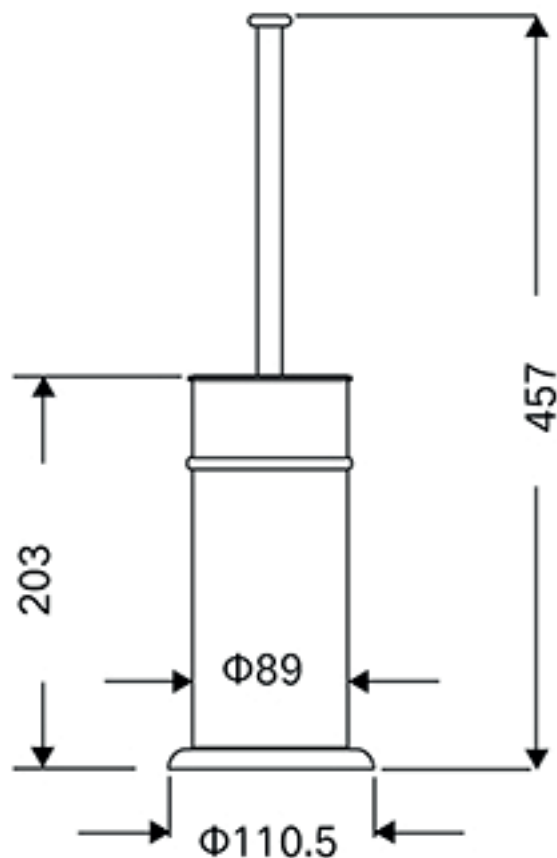

## Porta Cepillo Inodoro AQ71658-SS

- Material: Acero Inoxidable
- Dimensiones: 45.7 cm ( alto )
- Acabado: Satinado