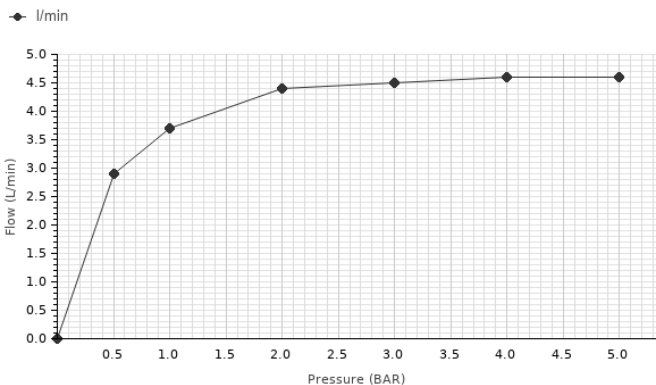

Certificados y Calidad

Diagrama de Caudales

Pressure (bar)	0	0.5	1	2	3	4	5
Flow - l/min	0	2.9	3.7	4.4	4.5	4.6	4.6

Diseñado por
ZAHA HADID

VITAE

La última joya de Zaha Hadid. El constante desafío al diseño emprendido por la reconocida arquitecta Zaha Hadid, fallecida el mes de marzo de 2016, le llevó a crear una colección que despunta por su capacidad de integrar líneas orgánicas y formas líquidas de una forma magistral. Cargada de innovación y sostenibilidad. "La esencia de la vida"
El agua es el arquitecto de la naturaleza. Por ello sus movimientos son las creaciones naturales más increíbles que se pueden ver en el mundo. Vitae, que refleja esa 'modernidad líquida' que tanto abanderaba Zaha Hadid, es una colección integral para el baño con inmenso valor estético. Dinámica en sus formas y con personalidad de vanguardia, Vitae presenta su baile de elementos orgánicos como una predicción del futuro en el que la innovación y la comodidad son todo uno.

Acabado

blanco

100181778 - N109390059

Otros Acabados

cromo

100181802

N109390058