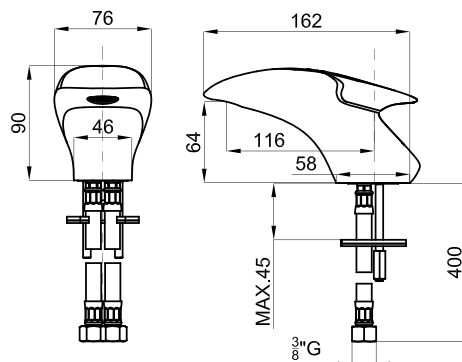

ECO

Descripción

Monomando lavabo con cartucho cerámico de 25mm. Conexiones de 3/8" y una longitud de los latiguillos de 400mm. Aireador "plus". El caudal a 3 bares es de 5 l/min.

Certificados y Calidad

Diagrama de Caudales

Acabado

blanco

100181778 - N109390059

Otros Acabados

cromo

100181802

N109390058

Esquema Técnico

Dimensiones en mm

noken
PORCELANOSA BATHROOMS

Garantía: Para consultar la garantía u otra información relativa a este producto, visitar nuestra web: www.noken.com

Aviso legal: Los contenidos incluidos en este catálogo de productos NOKEN tienen únicamente fines informativos y de carácter orientativo careciendo de valor contractual alguno y por tanto no siendo jurídicamente vinculantes. Para la obtención de una correcta elección de material adaptado a las características de cada cliente así como para una óptima colocación y mantenimiento del mismo o para resolver cualquier cuestión que se le pueda suscitar sobre nuestros productos deberá dirigirse a nuestros establecimientos comerciales. NOKEN se reserva el derecho de modificar y/o suprimir ciertos modelos expuestos en este catálogo sin previo aviso. El aspecto y color de las productos puede presentar ligeras diferencias respecto a las originales.