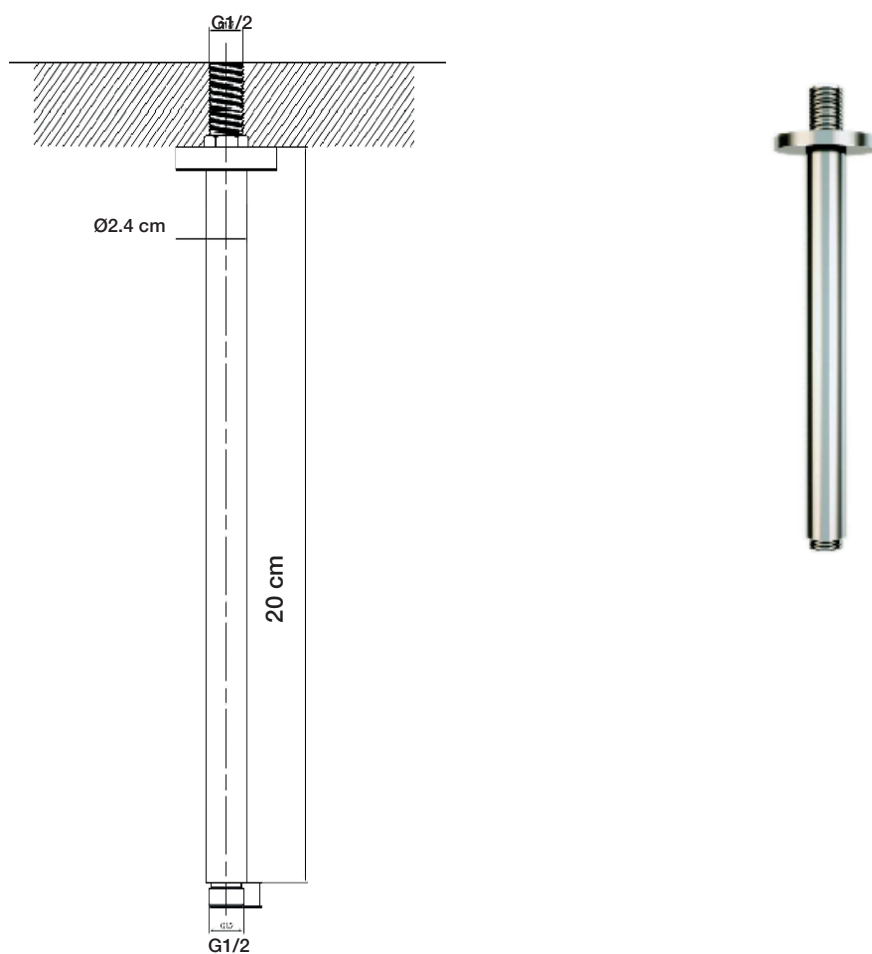

## Brazo de Ducha

### AQ5D363-CR

- Material: **Bronce**
- Dimensiones: **20 cm**
- Acabado: **Cromado**