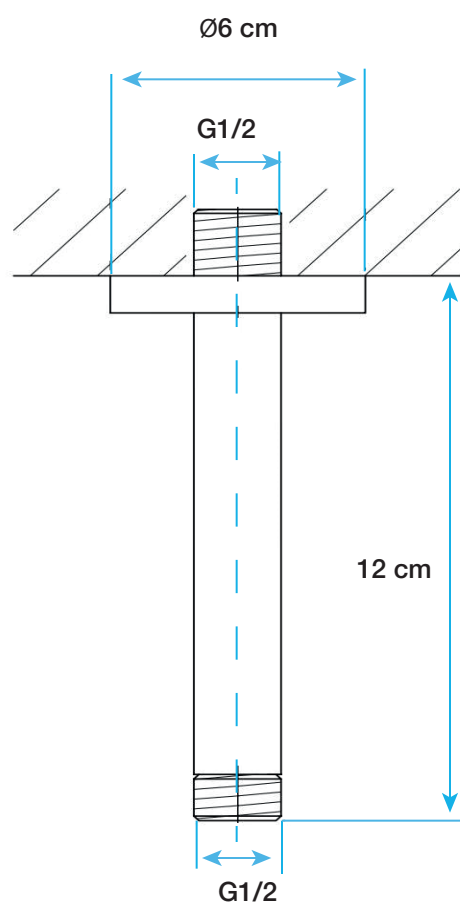

Brazo de Ducha AQ5D331-CR

- Dimensiones: 12 cm G1/2
- Color o Acabado: Cromado
- Material: Bronce