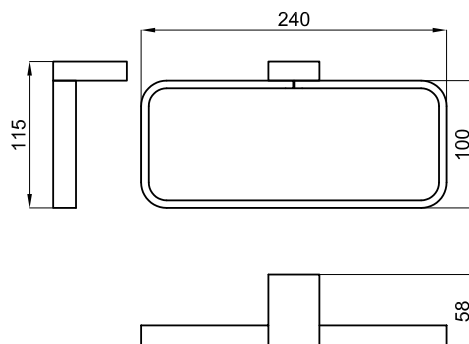

blanco
100124102

titanio
100289235

titanio cepillado
100289250

Esquema Técnico

Dimensiones en mm

Garantía: Para consultar la garantía u otra información relativa a este producto, visitar nuestra web: www.noken.com