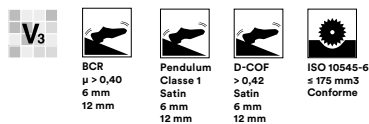

 **Satin**  
160x320 - 6mm

Rettificato Monocalibro • Rectified Monocaliber •  
Calibre Unique • Rektifiziert Monokaliber • Rectificado  
Monocalibre • Ректифицированный Монокалиберный

 **Satin**  
162x324 - 12mm/20mm