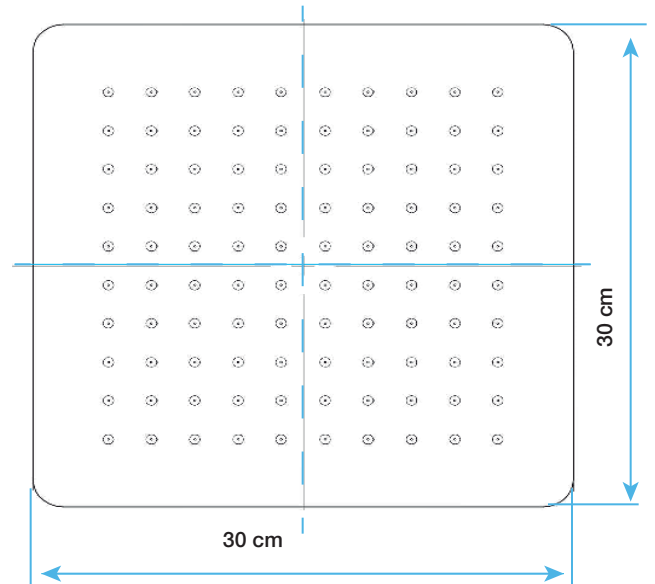

Cabezal de Ducha Caserta AQ5D318P-CR

- Material: Laton ABS
- Acabado: Cromado
- Dimensiones: 30 cm

Características:

Ducha Ahorradora

- Tecnología de Inyección de Aire.
- Inyecta tres Litros de Aire por Litro de Agua.
- Produce Gotas Alargadas y mas Suaves.