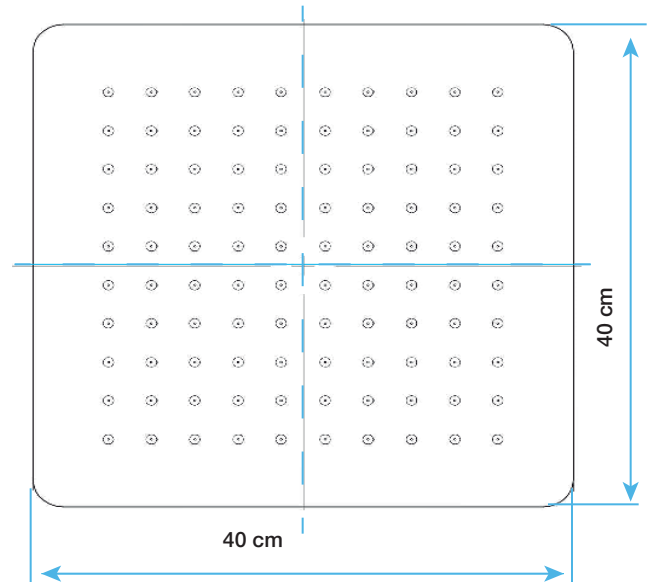

Cabezal de Ducha Caserta AQ5D318G-CR

- Material: Laton ABS
- Acabado: Cromado
- Dimensiones: 40 cm

Características:

Ducha Ahorradora

- Tecnología de Inyección de Aire.
- Inyecta tres Litros de Aire por Litro de Agua.
- Produce Gotas Alargadas y mas Suaves.