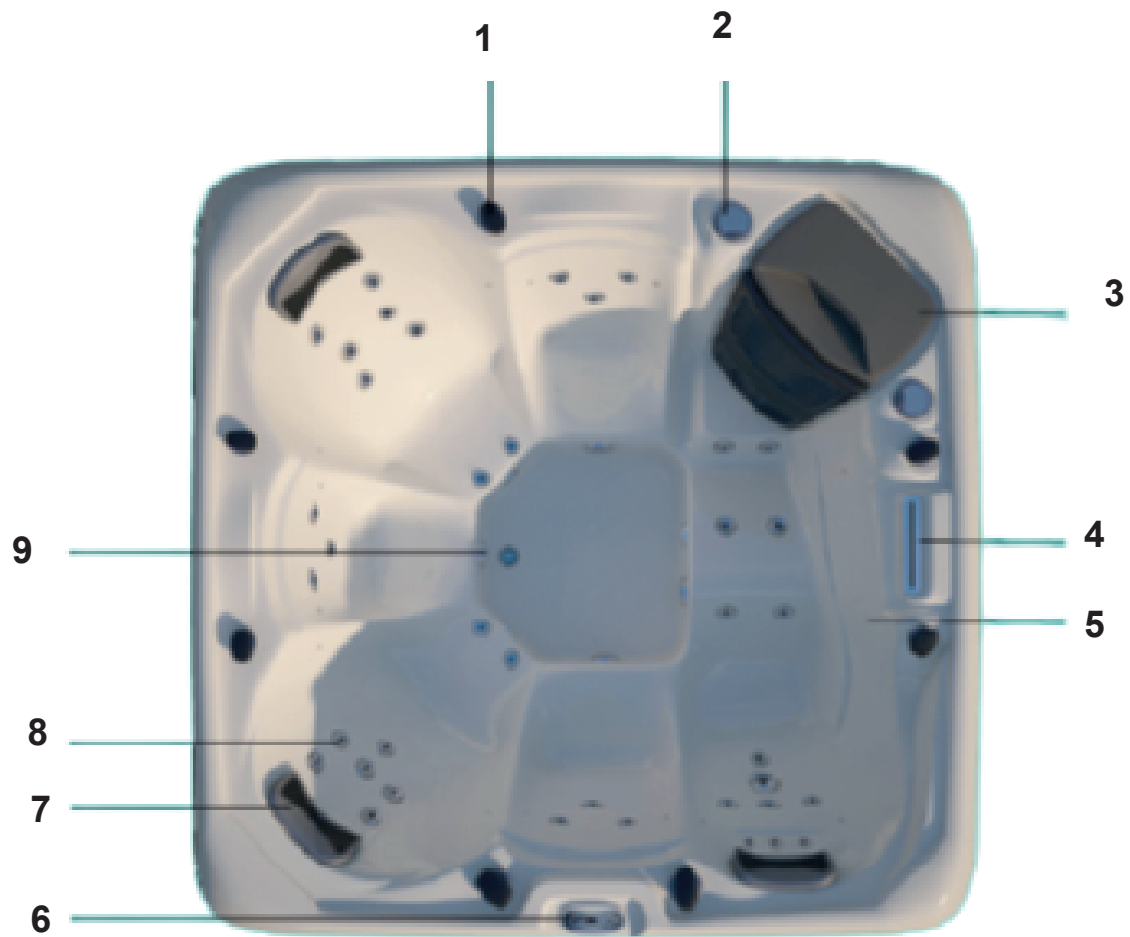

Bañera de Hidromasaje de Hidroterapia Kirkland Hydrotherapy Spa Bath AQ6636-G

Especificaciones técnicas:

- Material: 100% Acrílico Puro reforzado
- 8mm tablón PVC
- Acabado: Gris
- Capacidad (personas): 6 (1 reposaderas + 5 asientos)
- Capacidad de llenado: 1400L
- Peso: 418KG
- Jets: 57
- 1"x18 pza. 2"x4pza 2.5"x34pza 5"x1pza
- Cascada de agua
- Calentador: 1x3 KW
- Bomba de masaje: 2x2.0HP única velocidad
- Bomba de circulación 1x0.35HP
- Panel Digital
- Filtrado: 1x50sf
- 1 skimmer con 2 filtros
- Desagüe
- Válvula de aire: 9

Datos Técnicos:

- Dimensiones: 2230*2230*965mm

Funciones:

1. Masaje
2. Luz LED
3. Calentador
4. Cascada de agua
5. Ozono 50mg/h

Accesorios:

- Parlantes Bluetooth: 2
- Escaleras: 1
- Cobertor: 1
- Almohadas: 3 Color negro

unit: mm

1. Válvula
2. Bocinas
3. Filtro
4. Cascada de Agua
5. Luces LED
6. Panel de Control
7. Almohada
8. Jets masaje
9. Succión