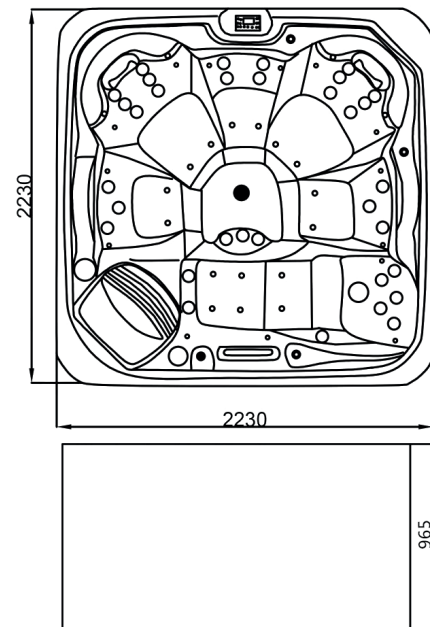

Bañera de Hidromasaje de Hidroterapia Kirkland Hydrotherapy Spa Bath AQ6636-G

Especificaciones técnicas:

- Material: 100% Acrílico Puro reforzado
- 8mm tablón PVC
- Acabado: Gris
- Capacidad (personas): 6 (1 reposaderas + 5 asientos)
- Capacidad de llenado: 1400L
- Peso: 418KG
- Jets: 57
- 1"x18 pza. 2"x4pza 2.5"x34pza 5"x1pza
- Cascada de agua
- Calentador: 1x3 KW
- Bomba de masaje: 2x2.0HP única velocidad
- Bomba de circulación 1x0.35HP
- Panel Digital
- Filtrado: 1x50sf
- 1 skimmer con 2 filtros
- Desagüe
- Válvula de aire: 9

Datos Técnicos:

- Dimensiones: 2230*2230*965mm

Funciones:

1. Masaje
2. Luz LED
3. Calentador
4. Cascada de agua
5. Ozono 50mg/h

Accesorios:

- Parlantes Bluetooth: 2
- Escaleras: 1
- Cobertor: 1
- Almohadas: 3 Color negro

unit: mm

1. Válvula
2. Bocinas
3. Filtro
4. Cascada de Agua
5. Luces LED
6. Panel de Control
7. Almohada
8. Jets masaje
9. Succión