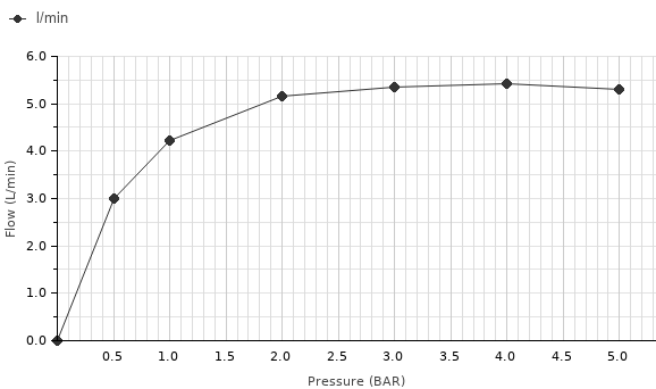

ECO

ROUND

Descripción

Monomando lavabo con cartucho cerámico de Ø35 mm. Sin vaciador. Latiguillos con conexión 3/8" y longitud 365mm. Aireador "plus". Apertura en frío. El caudal a 3 bar es de 5,34 l/min.

Diagrama de Caudales

Pressure (bar)	0	0.5	1	2	3	4	5
Flow - l/min	0	3.01	4.22	5.17	5.34	5.42	5.3

Esquema Técnico

Dimensiones en mm

noken
PORCELANOSA BATHROOMS

Garantía: Para consultar la garantía u otra información relativa a este producto, visitar nuestra web: www.noken.com