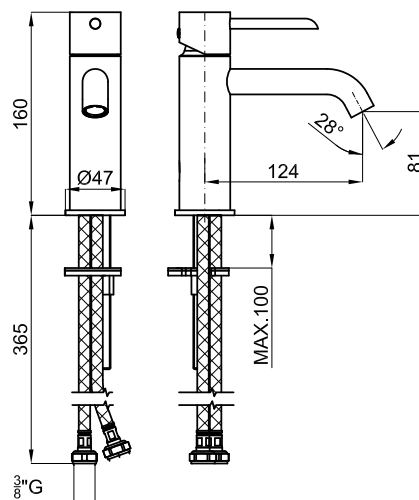

ECO

ROUND

Descripción

Monomando lavabo con cartucho cerámico de Ø35 mm. Sin vaciador. Latiguillos con conexión 3/8" y longitud 365mm. Aireador "plus". Apertura en frío. El caudal a 3 bar es de 5,34 l/min.

Diagrama de Caudales

Pressure (bar)	0	0.5	1	2	3	4	5
Flow - l/min	0	3.01	4.22	5.17	5.34	5.42	5.3

Esquema Técnico

Dimensiones en mm

noken
PORCELANOSA BATHROOMS

Garantía: Para consultar la garantía u otra información relativa a este producto, visitar nuestra web: www.noken.com