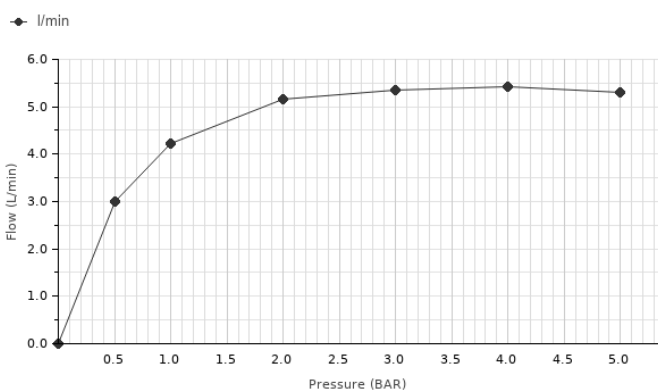

eco

ROUND

Descripción

Monomando lavabo caño alto de 306mm con cartucho cerámico de Ø35mm. Sin vaciador. Conexiones de 3/8", una longitud de los latiguillos de 420mm. Aireador "plus". Apertura en frío. El caudal a 3 bares es de 5,34 l/min.

Diagrama de Caudales

Pressure (bar)	0	0.5	1	2	3	4	5
Flow - l/min	0	3.01	4.22	5.17	5.34	5.42	5.3

Esquema Técnico

Dimensiones en mm

noken
PORCELANOSA BATHROOMS

Garantía: Para consultar la garantía u otra información relativa a este producto, visitar nuestra web: www.noken.com