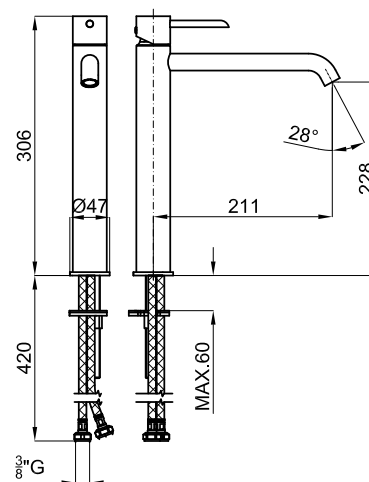

eco

ROUND

Descripción

Monomando lavabo caño alto de 306mm con cartucho cerámico de Ø35mm. Sin vaciador. Conexiones de 3/8", una longitud de los latiguillos de 420mm. Aireador "plus". Apertura en frío. El caudal a 3 bares es de 5,34 l/min.

Diagrama de Caudales

Pressure (bar)	0	0.5	1	2	3	4	5
Flow - l/min	0	3.01	4.22	5.17	5.34	5.42	5.3

Esquema Técnico

Dimensiones en mm

noken
PORCELANOSA BATHROOMS

Garantía: Para consultar la garantía u otra información relativa a este producto, visitar nuestra web: www.noken.com