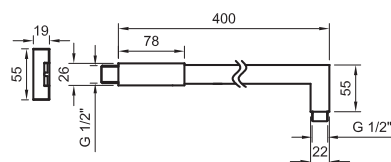

COMPLEMENTOS

Descripción

Brazo rociador Rondo de 40 cm a pared

Acabado

negro
100213248

Otros Acabados

chromo
100039088

cobre cepillado
100280741

cobre
100280750

blanco
100253667

titanio
100280742

titanio cepillado
100281803

Esquema Técnico

Dimensiones en mm

Garantía: Para consultar la garantía u otra información relativa a este producto, visitar nuestra web: www.noken.com