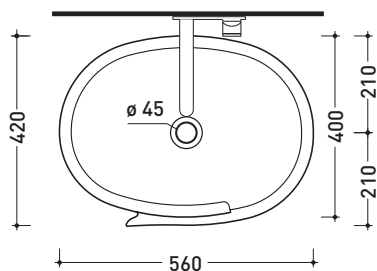

## RL56L Roll 56

Lavabo cm 56 da appoggio

• SENZA TROPPOPIENO • SENZA PIANO RUBINETTERIA

Complementi: Mensola Forty6 (F6RL56)  
 Arredi BOX - prof. 50  
 Struttura Filo 60/75 (FI60SV - FI75SV - FI75SC)  
 Rubinetti lavabo linea: ONE - NOKÈ - SI - FOLD - X1  
 Accessori linea: TWO - HOOP - NOKÈ - FOLD

Accessori tecnici: Sifone cromo (SIFL/CR) - Sifone telescopico cromo (SIFL066)  
 Piletta Stop & Go (PLSG)  
 Piletta Stop & Go in ceramica (PLCE)  
 Piletta con troppopieno integrato in ceramica (PLTPCE)  
 Piletta con troppopieno integrato CROMO (PLTPCR)  
 Set 2 pezzi rubinetto filtro cromo (RF026)

Dim. Imballo 56,5 x 43 x 18,5 cm | Peso 15,5 kg | Pz. Pallet n° 24

CE UNI EN 14688 - CL00 Dop-No14688

vista zenitale / zenital view

vista zenitale / zenital view

vista frontale / frontal view

sezione longitudinale / section

dimensioni in mm

CERAMICA: finiture lucide

finiture opache

METAL

bianco / oro bianco / platino

Le misure dimensionali riportate hanno una tolleranza del 2%