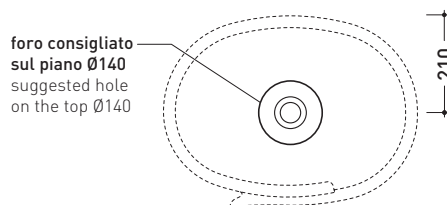

## RL56L Roll 56

Lavabo cm 56 da appoggio

• SENZA TROPPOPIENO • SENZA PIANO RUBINETTERIA

Complementi: Mensola Forty6 (F6RL56)  
 Arredi BOX - prof. 50  
 Struttura Filo 60/75 (FI60SV - FI75SV - FI75SC)  
 Rubinetti lavabo linea: ONE - NOKÈ - SI - FOLD - X1  
 Accessori linea: TWO - HOOP - NOKÈ - FOLD

Accessori tecnici: Sifone cromo (SIFL/CR) - Sifone telescopico cromo (SIFL066)  
 Piletta Stop & Go (PLSG)  
 Piletta Stop & Go in ceramica (PLCE)  
 Piletta con troppopieno integrato in ceramica (PLTPCE)  
 Piletta con troppopieno integrato CROMO (PLTPCR)  
 Set 2 pezzi rubinetto filtro cromo (RF026)

Dim. Imballo 56,5 x 43 x 18,5 cm | Peso 15,5 kg | Pz. Pallet n° 24

CE UNI EN 14688 - CL00 Dop-No14688

vista zenitale / zenital view

vista zenitale / zenital view

vista frontale / frontal view

sezione longitudinale / section

dimensioni in mm

CERAMICA: finiture lucide

finiture opache

METAL

bianco / oro bianco / platino

Le misure dimensionali riportate hanno una tolleranza del 2%