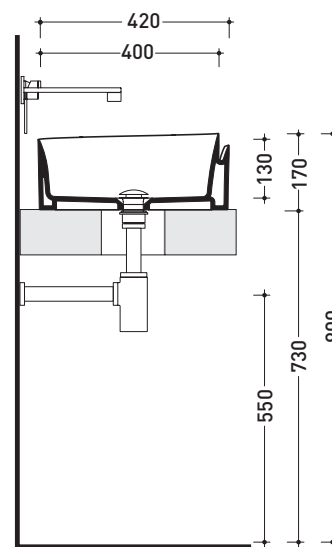

## RL56L Roll 56

Lavabo cm 56 da appoggio

• SENZA TROPPOPIENO • SENZA PIANO RUBINETTERIA

Complementi: Mensola Forty6 (F6RL56)  
 Arredi BOX - prof. 50  
 Struttura Filo 60/75 (FI60SV - FI75SV - FI75SC)  
 Rubinetti lavabo linea: ONE - NOKÈ - SI - FOLD - X1  
 Accessori linea: TWO - HOOP - NOKÈ - FOLD

Dim. Imballo 56,5 x 43 x 18,5 cm | Peso 15,5 kg | Pz. Pallet n° 24

CE UNI EN 14688 - CL00 Dop-No14688

vista zenitale / zenital view

vista zenitale / zenital view

vista frontale / frontal view

sezione longitudinale / section

dimensioni in mm

CERAMICA: finiture lucide

finiture opache

METAL

bianco / oro bianco / platino

Le misure dimensionali riportate hanno una tolleranza del 2%