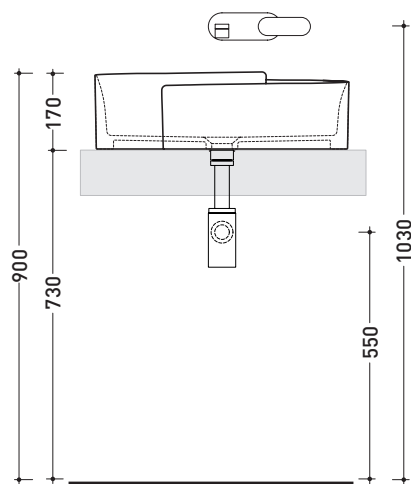

## RL56L Roll 56

Lavabo cm 56 da appoggio

• SENZA TROPPOPIENO • SENZA PIANO RUBINETTERIA

Complementi: Mensola Forty6 (F6RL56)  
 Arredi BOX - prof. 50  
 Struttura Filo 60/75 (FI60SV - FI75SV - FI75SC)  
 Rubinetti lavabo linea: ONE - NOKÈ - SI - FOLD - X1  
 Accessori linea: TWO - HOOP - NOKÈ - FOLD

Dim. Imballo 56,5 x 43 x 18,5 cm | Peso 15,5 kg | Pz. Pallet n° 24

CE UNI EN 14688 - CL00 Dop-No14688

vista zenitale / zenital view

vista zenitale / zenital view

vista frontale / frontal view

sezione longitudinale / section

dimensioni in mm

CERAMICA: finiture lucide

finiture opache

METAL

bianco / oro bianco / platino

Le misure dimensionali riportate hanno una tolleranza del 2%