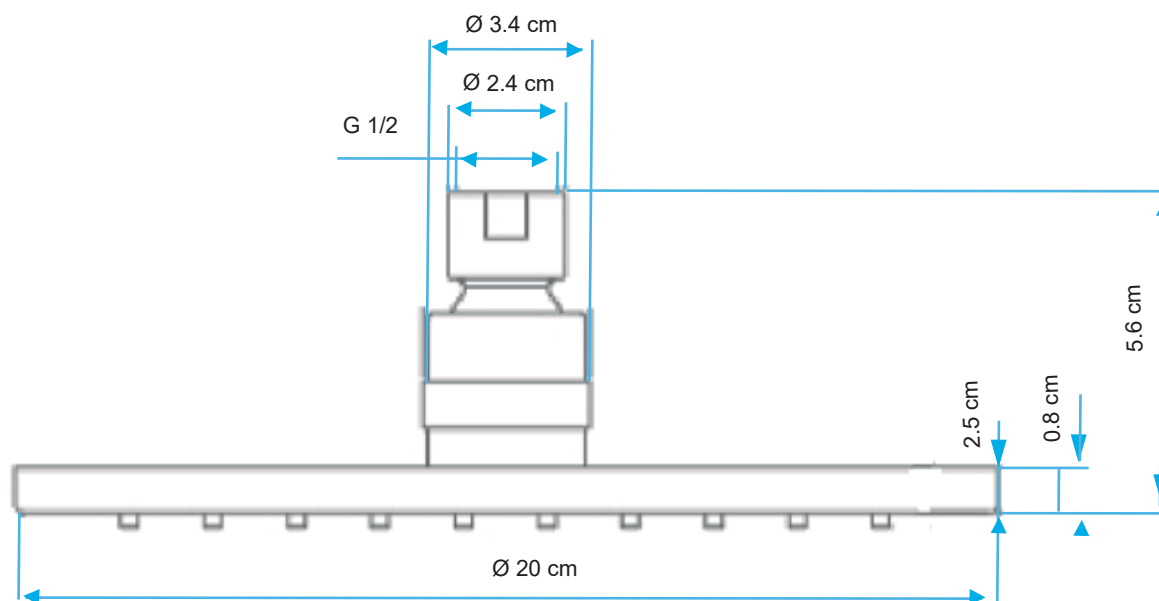

Cabezal de Ducha Balzano AQ5D107P-CR

- Ducha Ahorradora
- Material: Laton
- Tecnologia de Inyeccion de Aire.
- Inyecta Tres Litros de Aire por Litro de Agua.
- Produce Gotas Alargadas y Mas Suaves
- Dimensiones: Ø 20 x 20 x 0.8 cm
- Color o Acabado: Cromado