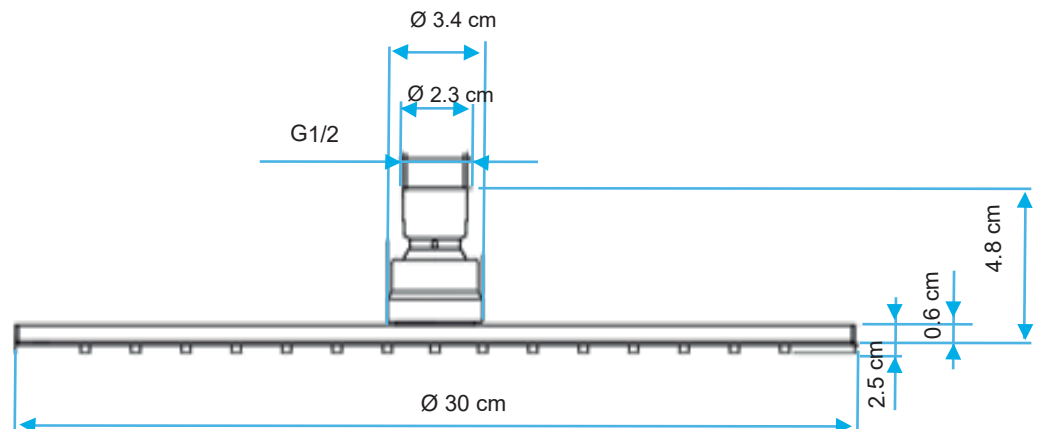

Cabezal de Ducha Piamonte AQ5D313-CR

- Material: Laton
- Acabado: Cromado
- Dimensiones: Ø 30cm y grosor

Características:

Ducha Ahorradora

- Tecnología de Inyeccion de Aire.
- Inyecta tres Litros de Aire por Litro de Agua.
- Produce Gotas Alargadas y mas Suaves.