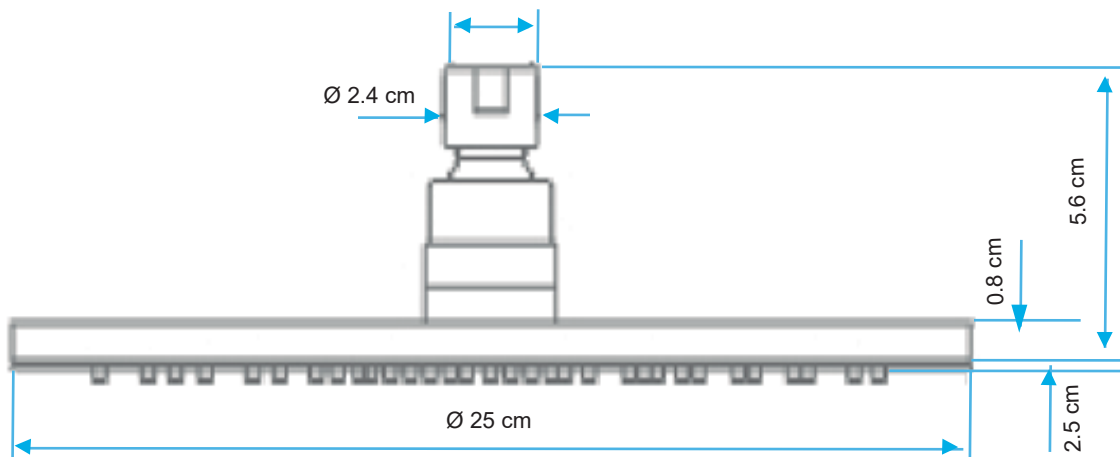

Cabezal de Ducha Latina AQ5D107G-CR

- **Ducha Ahorradora**
- **Material: Laton**
- **Tecnologia de Inyeccion de Aire.**
- **Inyecta Tres Litros de Aire por Litro de Agua.**
- **Produce Gotas Alargadas y Mas Suaves**
- **Dimensiones: $\varnothing 25$ x 0.8 cm**
- **Color o Acabado: Cromado**