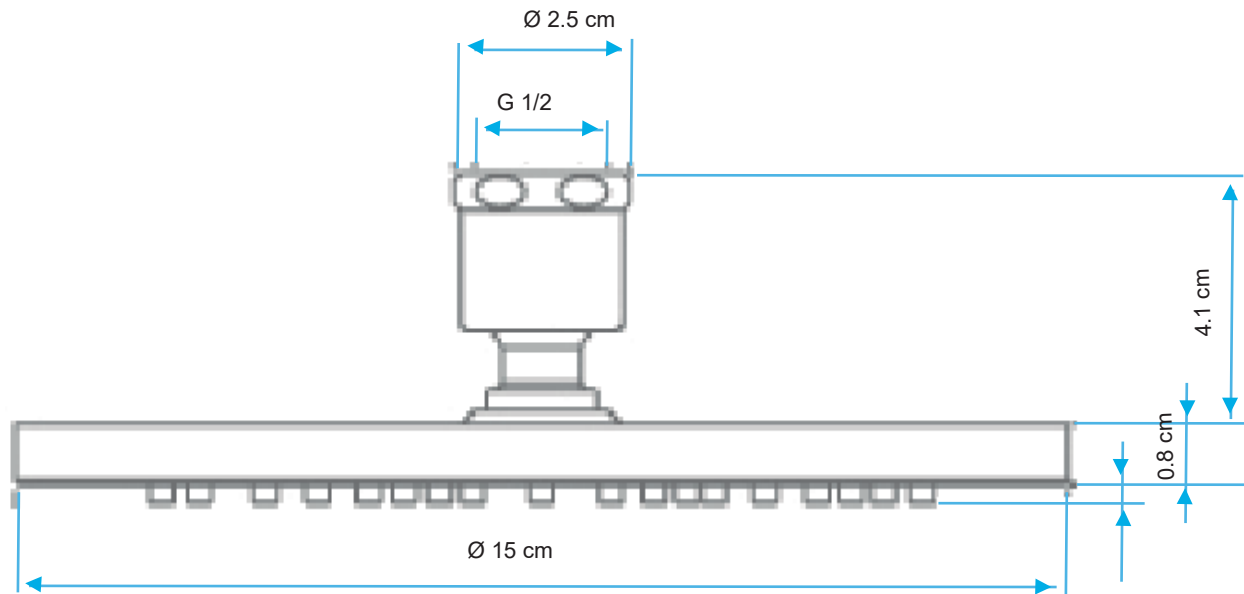

Cabezal de Ducha Carpi AQ5D106P-CR

- **Ducha Ahorradora**
- **Material: Laton**
- **Tecnologia de Inyeccion de Aire.**
- **Inyecta Tres Litros de Aire por Litro de Agua.**
- **Produce Gotas Alargadas y Mas Suaves**
- **Dimensiones: Ø 15 x 0.8 cm**
- **Color o Acabado: Cromado**