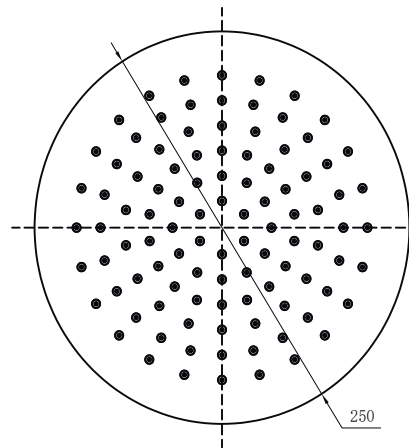

Cabezal de Ducha Vercelli
AQ5D319P-CR
AQ5D319P-N

- Material: Acero Inoxidable 304
- Acabado: Cromado, Negro
- Dimensiones: 30 cm

Características:

Ducha Ahorradora

- Tecnología de Inyección de Aire.
- Inyecta tres Litros de Aire por Litro de Agua.
- Produce Gotas Alargadas y más Suaves.