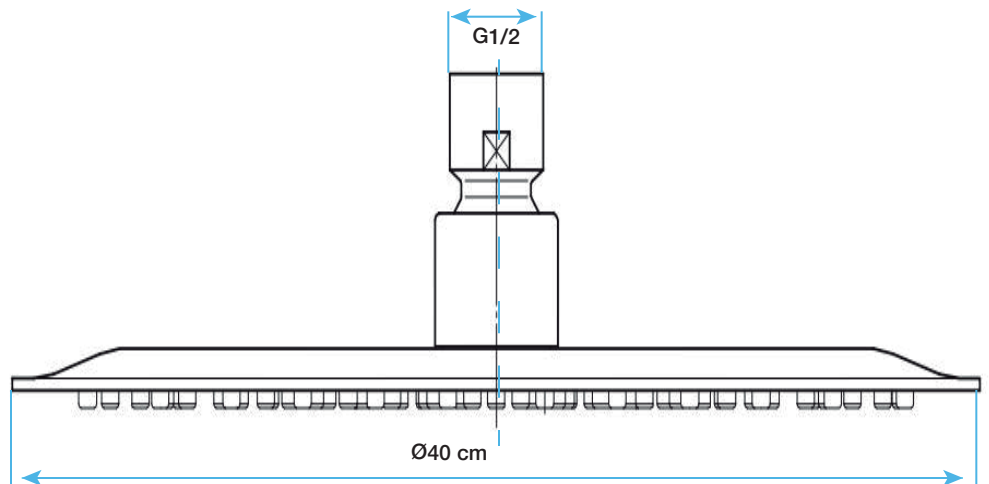

Cabezal de Ducha Vercelli AQ5D319G-CR

- Material: Laton ABS
- Acabado: Cromado
- Dimensiones: 30 cm

Características:

Ducha Ahorradora

- Tecnología de Inyección de Aire.
- Inyecta tres Litros de Aire por Litro de Agua.
- Produce Gotas Alargadas y mas Suaves.