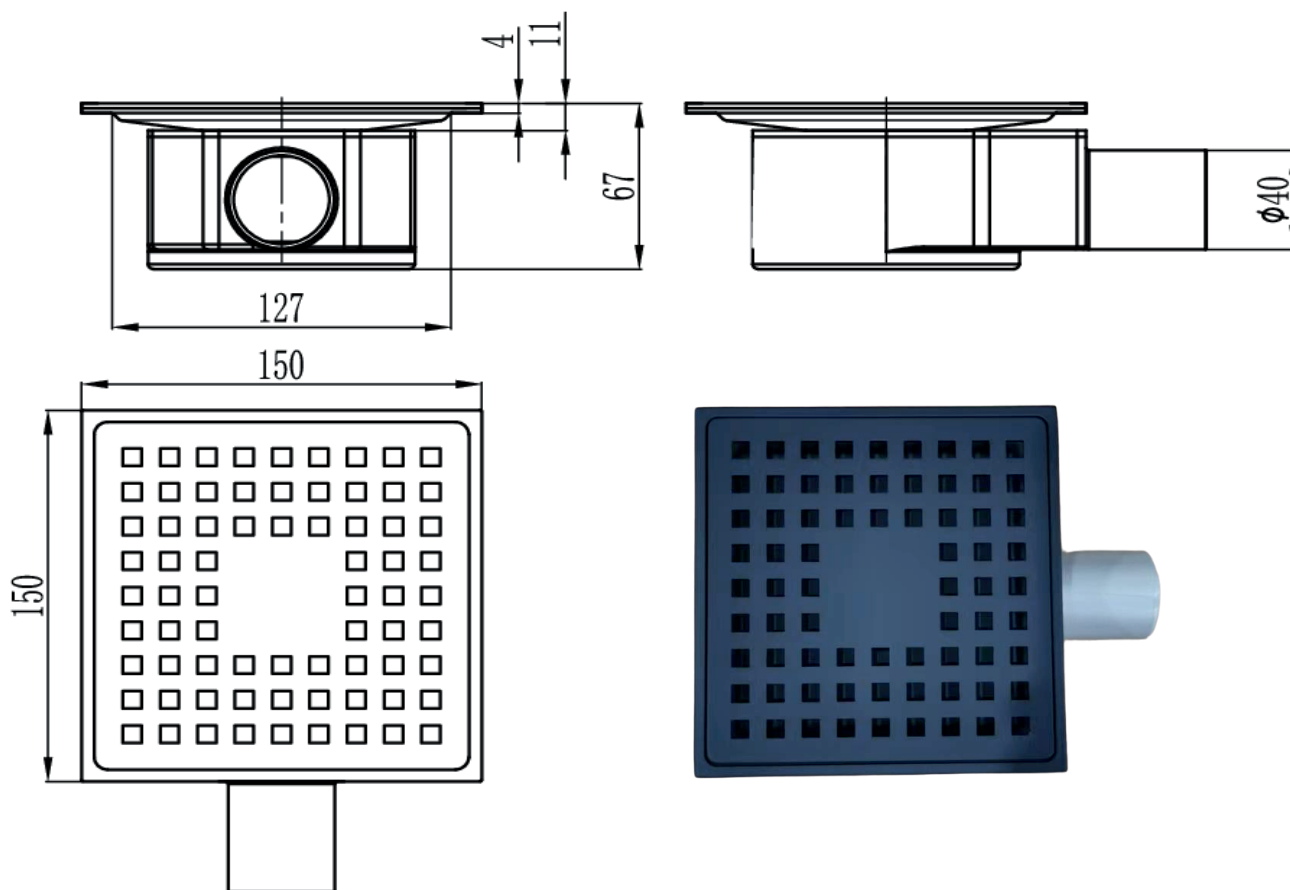

Drenaje Cuadrado

AQ91602-N
AQ91602-D
AQ91602-SS

- Material: Acero Inoxidable 304
- Dimensión: 15 x 15 cm
- Grosor: 2 mm
- Salida de Agua Horizontal: 40 mm
- Acabado Disponibles: Negro Mate , Dorado, Satin