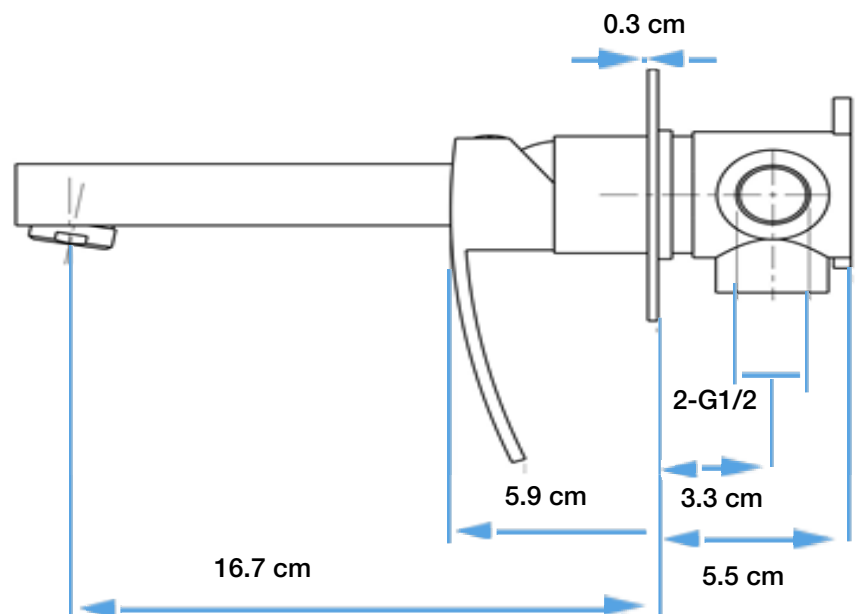

Grifo Siena AQ51441W-CR

Características:

- Para Lavamanos
- De Pared
- Monomando
- Material Laton
- Acabado Cromado
- Temperatura del agua 0 ~ 90° C
- Caudal Maxima: 0.04 mpa - 0.04 mpa

Recomendación de instalación:

- Para evitar riesgos es necesario cortar el agua cerrando la llave de paso antes de instalar.
- Abra las llaves de paso y deje correr el agua durante dos minutos para evacuar posibles minerales y resto de obra alojados en la tubería. No omita este paso, ya que estas partículas podrian dañar los componentes internos de la grifería.

Hoja de Repuestos

Componente	Descripcion	Cantidad
18	Caño	1
17	Aro	1
16	Aireador	1
15	Tornillo de Fijacion	1
14	Tapa del Tornillo	1
13	Tornillo	2
12	Tornillo	4
11	Anillo O	5
10	Conector	1
9	Manubrio	1
8	Capuchon	1
7	Contratuerca	1
6	Cartucho	1
5	Envoltura del Cartucho	1
4	Escudo Protector	1
3	Escudo Decorativo	1
2	Junta	1
1	Cuerpo de la Griferia	1