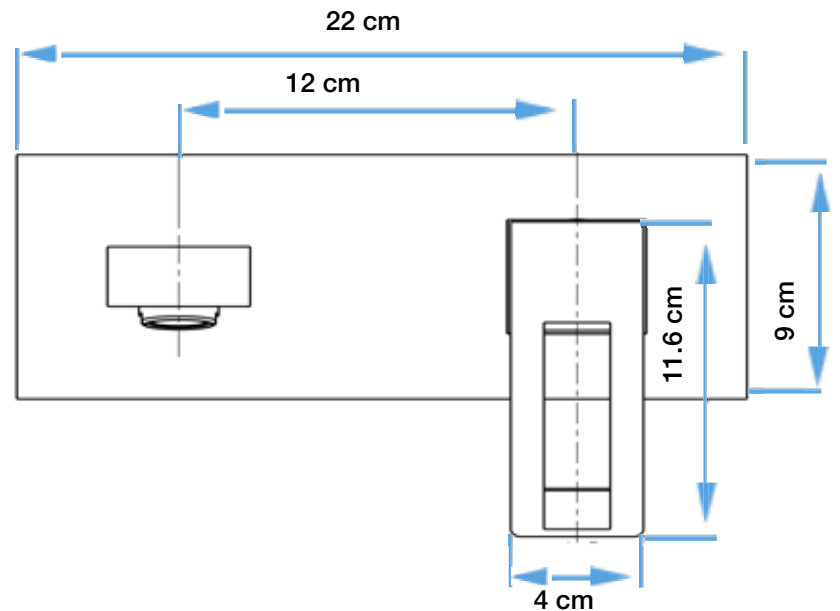

Grifo Siena AQ51441W-CR

Características:

- Para Lavamanos
- De Pared
- Monomando
- Material Laton
- Acabado Cromado
- Temperatura del agua 0 ~ 90° C
- Caudal Maxima: 0.04 mpa - 0.04 mpa

Recomendación de instalación:

- Para evitar riesgos es necesario cortar el agua cerrando la llave de paso antes de instalar.
- Abra las llaves de paso y deje correr el agua durante dos minutos para evacuar posibles minerales y resto de obra alojados en la tubería. No omita este paso, ya que estas partículas podrian dañar los componentes internos de la grifería.

Recomendación de limpieza:

- Es recomendable la limpieza periódica para evitar los depósitos de cal.
- No aplicar detergentes que contengan ácido clorhídrico, fórmico o acético
- No utilizar utensilios abrasivos, como polvos abrasivos, esponjas o paño de microfibra.