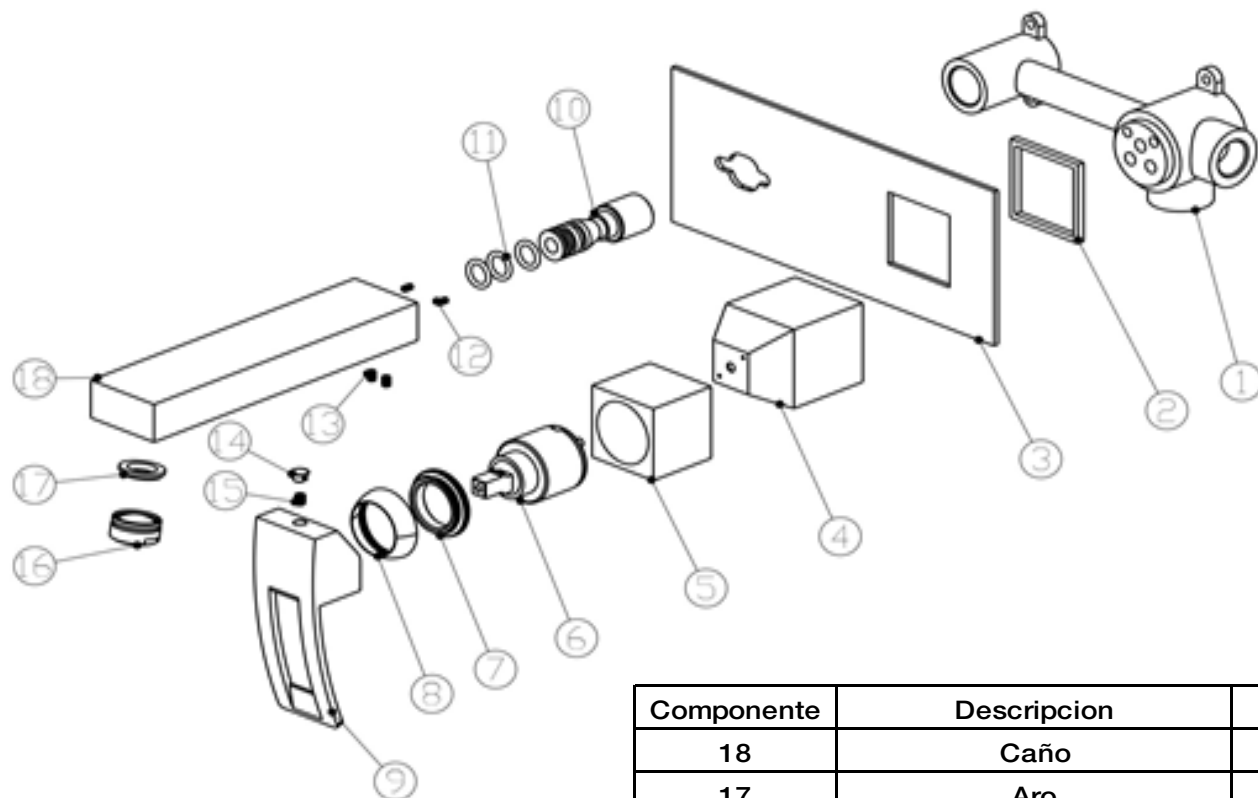

Grifo Siena AQ51441W-CR

Características:

- Para Lavamanos
- De Pared
- Monomando
- Material Laton
- Acabado Cromado
- Temperatura del agua 0 ~ 90° C
- Caudal Maxima: 0.04 mpa - 0.04 mpa

Recomendación de instalación:

- Para evitar riesgos es necesario cortar el agua cerrando la llave de paso antes de instalar.
- Abra las llaves de paso y deje correr el agua durante dos minutos para evacuar posibles minerales y resto de obra alojados en la tubería. No omita este paso, ya que estas partículas podrian dañar los componentes internos de la grifería.

Hoja de Repuestos

Componente	Descripcion	Cantidad
18	Caño	1
17	Aro	1
16	Aireador	1
15	Tornillo de Fijacion	1
14	Tapa del Tornillo	1
13	Tornillo	2
12	Tornillo	4
11	Anillo O	5
10	Conector	1
9	Manubrio	1
8	Capuchon	1
7	Contratuerca	1
6	Cartucho	1
5	Envoltura del Cartucho	1
4	Escudo Protector	1
3	Escudo Decorativo	1
2	Junta	1
1	Cuerpo de la Griferia	1