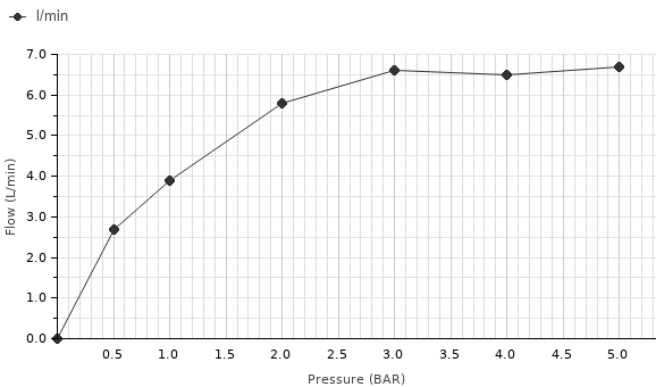

Descripción

Monomando bidé con cartucho cerámico pulsante. Conexiones de 3/8" y una longitud de los latiguillos de 400mm. Aireador plano. El caudal a 3 bares es de 5 l/min.

Acabado

chromo

100180994 - N19999246

Diagrama de Caudales

Pressure (bar)	0	0.5	1	2	3	4	5
Flow - l/min	0	2.7	3.9	5.8	6.6	6.5	6.7

Esquema Técnico

Dimensiones en mm