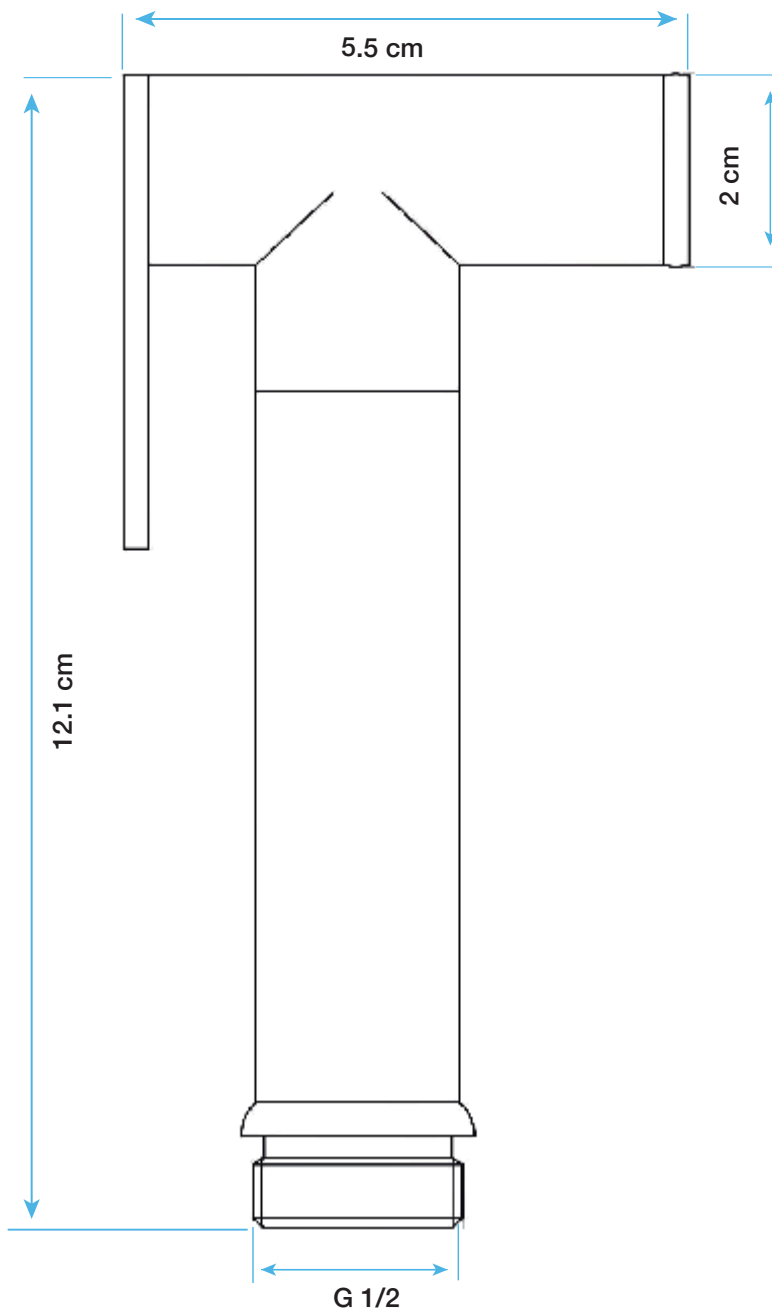

## Ducha de Mano AQ5D335-N

- Material: Laton
- Acabado: Negro