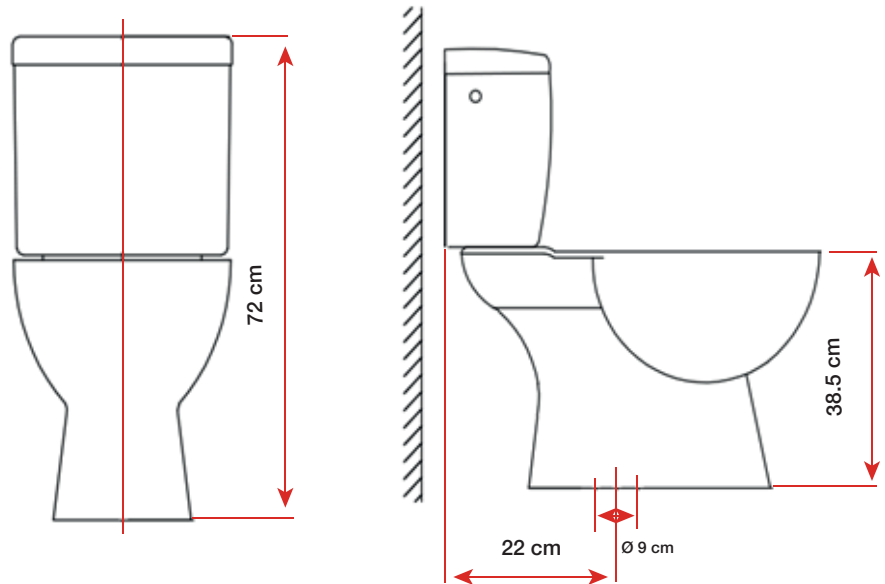

Inodoro Frome DG42521E-W

Características:

- ≡ Dos piezas
- ≡ Dimensiones: 64 x 36 x 72 cm
- ≡ Material: Cerámico
- ≡ STRAP-220 Washdon
- ≡ Sistema dual flush (doble descarga)
- ≡ Color: Blanco

Recomendación de limpieza: