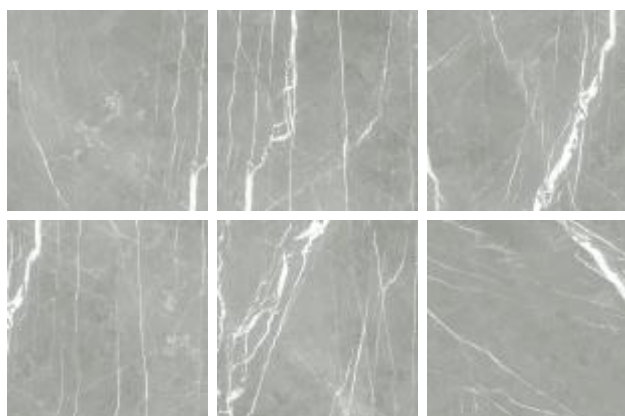

OLIMPO

Título PPI70990R	Formato 73cm x 73cm	Acabado Pulido
Indicación de uso LP	Coefficiente de fricción ND	Junta mínima 2mm
Numero de caras 7		

O produto PPI70990R Olimpo faz parte da Coleção Constelação, desenvolvida em parceria com a Astróloga e Designer de Interiores Rubia Decome. Subdividida em 12 linhas, a coleção representa cada signo do zodíaco, com produtos cuidadosamente desenvolvidos para conectar e transformar os ambientes de cada personalidade. Perfeito para você que busca somar beleza e personalidade ao seu lar, o revestimento PPI70990R Olimpo possui medida de 73cmx73cm e faz parte da forte, audaz e conectada linha de Capricórnio. O produto é recomendado para área de serviço, cozinha, banheiro, escritório, quarto, sala e toda a casa interna, e aplicação indicada para parede e chão. A junta é de 2mm e possui acabamento polido. A In Out Premium pertence ao Grupo Fragnani Cerâmicas que está no mercado desde 1971, quando o fundador Valdemar Fragnani começou a produzir telhas no interior de São Paulo. A partir de 1989, passou a fabricar pisos e placas cerâmicas. Hoje, o Grupo Fragnani prioriza o investimento em tecnologia para oferecer à você produtos da mais alta qualidade.

Producto probado según
ABNT NBR ISO 13006

Descripción

Local de utilización

Variación de tonalidad

Variación de caras

Variación de caras

Los productos con variaciones de caras se desarrollan con la nueva tecnología de impresión digital. Este sistema de decoración utiliza un equipo diferenciado que se destaca por la Tecnología de alta definición (HD - High Definition en inglés), en la que las piezas se imprimen.