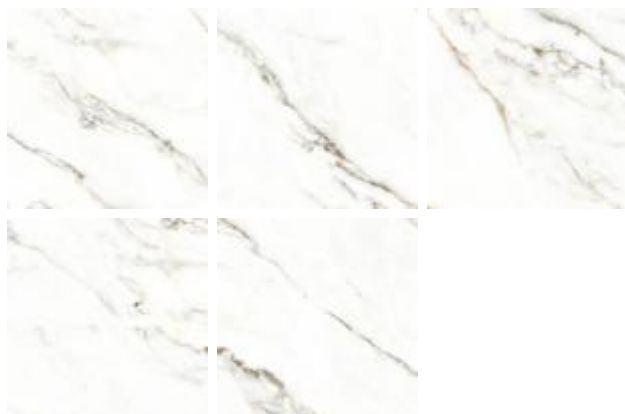

CICLOPE

Título PPI70900R	Formato 73cm x 73cm	Acabado Pulido
Indicación de uso LP	Coefficiente de fricción ND	Junta mínima 2mm
Numero de caras 6		

O produto PPI70900R Ciclope faz parte da Coleção Constelação, desenvolvida em parceria com a Astróloga e Designer de Interiores Rubia Decome. Subdividida em 12 linhas, a coleção representa cada signo do zodíaco, com produtos cuidadosamente desenvolvidos para conectar e transformar os ambientes de cada personalidade. Perfeito para você que busca somar beleza e personalidade ao seu lar, o revestimento PPI70900R Ciclope possui medida de 73cmx73cm e faz parte da romântica, delicada e leve linha de Peixes. O produto é recomendado para área de serviço, cozinha, banheiro, escritório, quarto, sala e toda a casa interna, e aplicação indicada para parede e chão. A junta é de 2mm e possui acabamento polido. A In Out Premium pertence ao Grupo Fragnani Cerâmicas que está no mercado desde 1971, quando o fundador Valdemar Fragnani começou a produzir telhas no interior de São Paulo. A partir de 1989, passou a fabricar pisos e placas cerâmicas. Hoje, o Grupo Fragnani prioriza o investimento em tecnologia para oferecer à você produtos da mais alta qualidade.

Producto probado según
ABNT NBR ISO 13006

Descripción

Local de utilización

Variación de tonalidad

V4 - Grande Variação: Mayor variación de tonos con destalización entre las piezas, pudiendo ser totalmente diferentes unas de otras.

Variación de caras

Variación de caras

Los productos con variaciones de caras se desarrollan con la nueva tecnología de impresión digital. Este sistema de decoración utiliza un equipo diferenciado que se destaca por la Tecnología de alta definición (HD - High Definition en inglés), en la que las piezas se imprimen.