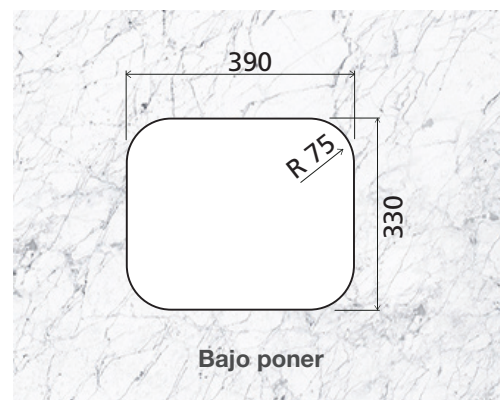

TAMAÑO DE RECORTE DE INSTALACIÓN:

*Solo comparta este material con personas físicas si tiene evidencia del consentimiento.

Producto para uso interno | Archivos BIM disponibles en: tramontina.com.br/es/biblioteca

Tramontina se reserva el derecho de modificar estas especificaciones técnicas y características del producto sin previo aviso. Todas las imágenes son sólo para fines ilustrativos.

Para más informaciones: tramontina.com.br/es