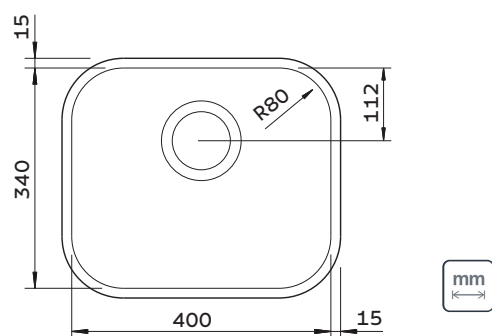

- 94020/102
  - 94020/103
  - 94020/105
  - 94020/106
  - 94020/107
  - 94020/202
  - 94020/203
  - 94020/206
  - 94020/207
- Satinado
- Alto Brillo

**ESPESOR**

- 0,6 mm

**PROFUNDIDAD**

- 170 mm

**CAPACIDAD**

- 20,5 L

**INSTALACIÓN DE LA CUBETA**

- Bajo poner

Disponibile en la página del producto en:  
[tramontina.com.br/es](http://tramontina.com.br/es)

Ref.	Accesorios Incluidos		
	 94510/022	 94510/023	 94510/012
94020/102	✓	-	-
94020/103	-	✓	-
94020/105	-	-	-
94020/106	-	-	-
94020/107	-	-	✓
94020/202	✓	-	-
94020/203	-	✓	-
94020/206	-	-	-
94020/207	-	-	✓