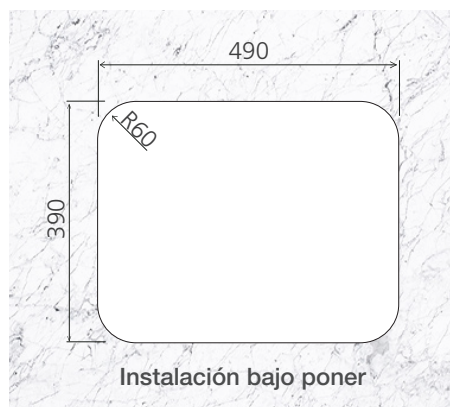

— AISI 304

ACABADO

— Satinado

ESPESOR DEL ACERO INOXIDABLE

— 0,8 mm

PROFUNDIDAD DE LA CUBETA

— 185 mm

ACCESORIO INCLUIDO

— Válvula de 4 1/2" - 94018/112

— Válvula de 4 1/2" con rebosadero - 94018/113

INSTALACIÓN DE LA CUBETA

— Bajo poner

Plantilla disponible en la página del producto en: tramontina.com

Accesorios opcionales

Tabla en madera
94530/006

Cesto colador en acero
94532/006

Cesta en alambre
94528/030

Dispensador de jabón
94517/004

Nicho de corte para instalación

Producto para uso interno | Archivos BIM disponibles en: tramontina.com/biblioteca