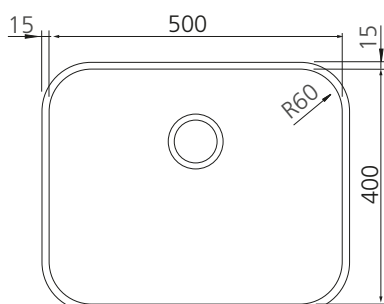

— AISI 304

ACABADO

— Satinado

ESPESOR DEL ACERO INOXIDABLE

— 0,8 mm

PROFUNDIDAD DE LA CUBETA

— 185 mm

ACCESORIO INCLUIDO

— Válvula de 4 1/2" - 94018/112

— Válvula de 4 1/2" con rebosadero - 94018/113

INSTALACIÓN DE LA CUBETA

— Bajo poner

Plantilla disponible en la página del producto en: tramontina.com

Accesorios opcionales

Tabla en madera
94530/006

Cesto colador en acero
94532/006

Cesta en alambre
94528/030

Dispensador de jabón
94517/004

Nicho de corte para instalación

Producto para uso interno | Archivos BIM disponibles en: tramontina.com/biblioteca