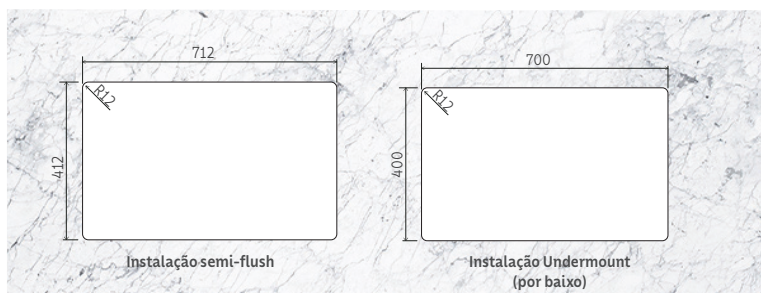

Nicho de corte para instalação

Gabarito para instalação flush está disponível na página do produto em: tramontina.com.br