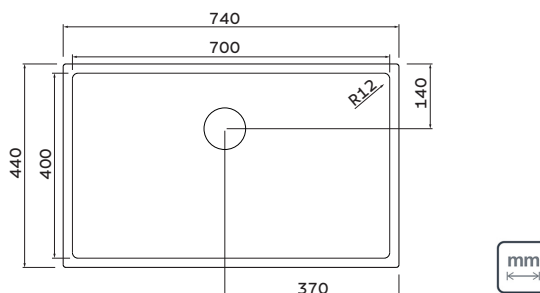

TRAMONTINA

QUADRUM 70

CUBA PARA COZINHA

QUADRUM 70

TRAMONTINA

Ref.: 94000/103
94000/153
94000/163

DESIGN
COLLECTION

AÇO INOX
— AISI 304

ACABAMENTO
— Scotch Brite

ESPESSURA
— 1,0 mm

PROFUNDIDADE DA CUBA
— 205 mm

CAPACIDADE
— 56 L

PODE SER INSTALADA DE TRÊS MANEIRAS:

— Flush — Semi-flush — Undermount

Kit Flush para instalação Flush Ref.: 94532/110
(vendido separadamente)

Ref.	Acessórios Inclusos			
	 Válvula de Ø 4 1/2" com escape	 Dosador de sabão em Inox 500ml 94517/004	 Kit 2 peças 94530/030	 Lixeira de embutir Clean Square 5 L 94528/034
94000/103	✓	-	-	-
94000/153	✓	✓	✓	-
94000/163	✓	✓	✓	✓

Nicho de corte para instalação

Gabarito para instalação flush está disponível na página do produto em: tramontina.com.br

*Somente compartilhe esse material com pessoas físicas se tiver a evidência do consentimento.