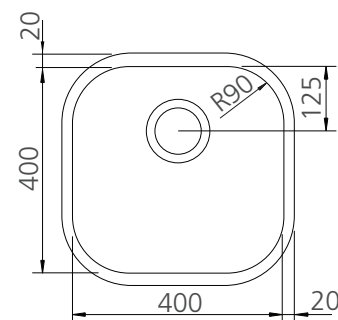

— AISI 304

ACABADO

— Satinado

ESPESOR DEL ACERO INOXIDABLE

— 0,8 mm

PROFUNDIDAD DE LA CUBETA

— 200 mm

ACCESORIO INCLUIDO

— Válvula de 4 1/2" - 94029/102

— Válvula de 4 1/2" con rebosadero - 94029/103

INSTALACIÓN DEL CUBETA

— Bajo poner

— Por arriba

plantilla disponible en la página del producto
en: tramontina.com

Accesorios opcionales

Tabla en madera
94530/006

Cesto colador en acero
94532/006

Cesta en alambre
94528/030

Dispensador de jabón líquido
94517/004

Nicho de corte para instalación

Producto para uso interno | Archivos BIM disponibles en: tramontina.com/biblioteca