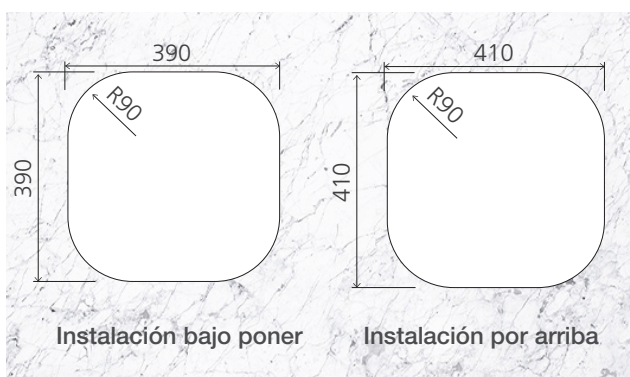

— AISI 304

ACABADO

— Satinado

ESPESOR DEL ACERO INOXIDABLE

— 0,8 mm

PROFUNDIDAD DE LA CUBETA

— 200 mm

ACCESORIO INCLUIDO

— Válvula de 4 1/2" - 94029/102

— Válvula de 4 1/2" con rebosadero - 94029/103

INSTALACIÓN DEL CUBETA

— Bajo poner

— Por arriba

plantilla disponible en la página del producto
en: tramontina.com

Accesorios opcionales

Tabla en madera
94530/006

Cesto colador en acero
94532/006

Cesta en alambre
94528/030

Dispensador de jabón líquido
94517/004

Nicho de corte para instalación

Producto para uso interno | Archivos BIM disponibles en: tramontina.com/biblioteca