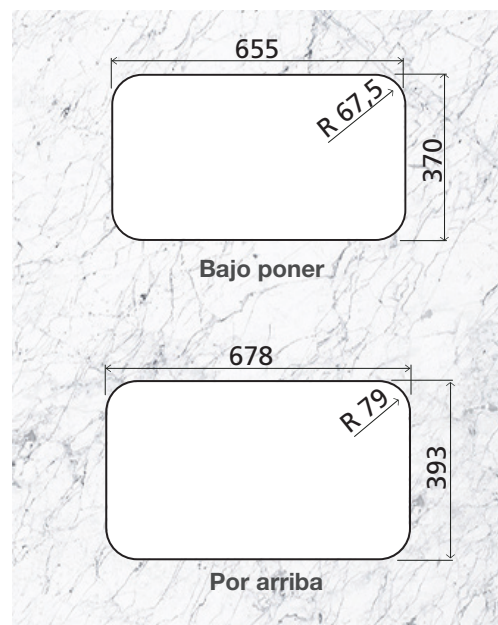

TRAMONTINA

ISIS 2C 34-28 BS

CUBETA PARA COCINA ISIS 2C 34-28 BS

TRAMONTINA

Ref.: 94062/102
94062/402
94062/412

ACERO INOXIDABLE AISI 304

ACABADO

— 94062/102 | Satinado

— 94062/402 | Pulido
— 94062/412 | Pulido

ESPESOR

— 0,7 mm

PROFUNDIDAD DE LA CUBETA

— 140 mm

CAPACIDAD

— 16 + 12,5 L

Ref.	Accesorios Incluidos			
	 1 Tabla en madera	 1 Escurridor 94532/006	 1 Escurridor de platos 94532/034	 2 Valvula Ø 4 ½" 94510/027
94062/102	-	-	-	✓
94062/402	-	-	-	✓
94062/412	✓	✓	✓	✓

INSTALACIÓN DE LA CUBETA

— Bajo poner — Por arriba

Plantilla* disponible en la página del producto en: tramontina.com

***PLANTILLA OTORGA POSIBILIDAD DE CORTAR LA MESADA DE DOS FORMAS:**

Producto para uso interno | Archivos BIM disponibles en: tramontina.com.br/es/biblioteca

CUBETA PARA COZINHA

ISIS 2C 34-28 BS

Ref.: 94062/412

TRAMONTINA

CUBETA DOBLE CON ACCESORIOS Y MINI CANALETA HÚMEDA

Solución para espacios compactos

Cubeta dobles para una mayor versatilidad en el lavado.

Tabla de corte con con parte central removible. Se puede utilizar para servir petiscos o llevar aderezos a la olla.