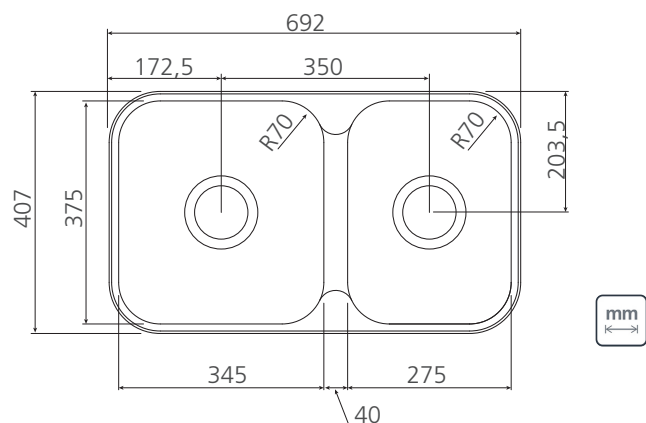

TRAMONTINA

ISIS 2C 34-28 BS

CUBETA PARA COCINA ISIS 2C 34-28 BS

TRAMONTINA

Ref.: 94062/102
94062/402
94062/412

ACERO INOXIDABLE AISI 304

ACABADO

— 94062/102 | Satinado

— 94062/402 | Pulido
— 94062/412 | Pulido

ESPESOR

— 0,7 mm

PROFUNDIDAD DE LA CUBETA

— 140 mm

CAPACIDAD

— 16 + 12,5 L

Ref.	Accesorios Incluidos			
	 1 Tabla en madera	 1 Escurridor 94532/006	 1 Escurridor de platos 94532/034	 2 Valvula Ø 4 ½" 94510/027
94062/102	-	-	-	✓
94062/402	-	-	-	✓
94062/412	✓	✓	✓	✓

INSTALACIÓN DE LA CUBETA

— Bajo poner — Por arriba

Plantilla* disponible en la página del producto en: tramontina.com

***PLANTILLA OTORGA POSIBILIDAD DE CORTAR LA MESADA DE DOS FORMAS:**

Producto para uso interno | Archivos BIM disponibles en: tramontina.com.br/es/biblioteca

CUBETA PARA COZINHA

ISIS 2C 34-28 BS

Ref.: 94062/412

TRAMONTINA

CUBETA DOBLE CON ACCESORIOS Y MINI CANALETA HÚMEDA

Solución para espacios compactos

Cubeta dobles para una mayor versatilidad en el lavado.

Tabla de corte con con parte central removible. Se puede utilizar para servir petiscos o llevar aderezos a la olla.