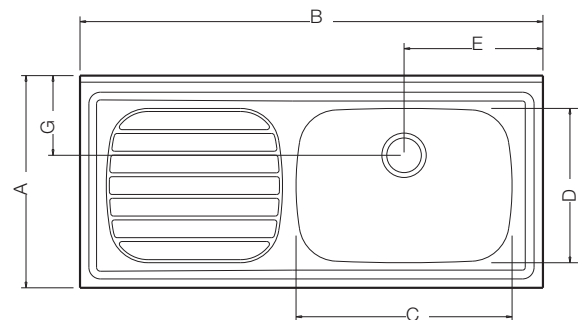

TRAMONTINA

FILO 56 EX / DX

FREGADERO DE SOBREPONER FILO 56 EX/DX

TRAMONTINA

ACERO INOXIDABLE AISI 430

ACABADO

— Pre-Pulido

ESPESOR

— 0,6 mm

CAPACIDAD

— 22 L

PROFUNDIDAD DE LA CUBETA

— 130 mm

ACCESORIO INCLUIDO

— Válvula Ø 3 1/2"

FRAGADERO DE SOBREPONER COM ESPEJO DE 50 MM

FILO 56 EX REF.: 93073/507

Dimensiones (mm)

Ref.:	A	B	C	D	E	G
93073	550	1200	560	400	360	206

mm

FILO 56 DX REF.: 93089/507

Dimensiones (mm)

Ref.:	A	B	C	D	E	G
93089	550	1200	560	400	360	206

mm