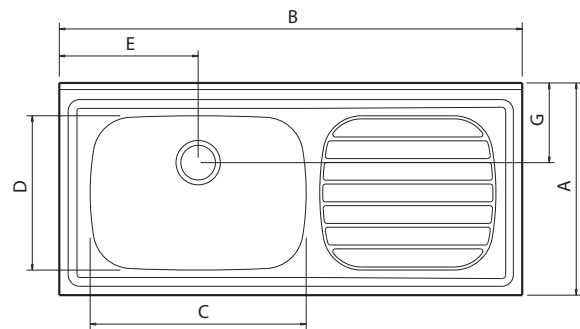

TRAMONTINA

FILO 56 EX / DX

FREGADERO DE SOBREPONER FILO 56 EX/DX

TRAMONTINA

ACERO INOXIDABLE AISI 430

ACABADO

— Pre-Pulido

ESPESOR

— 0,6 mm

CAPACIDAD

— 22 L

PROFUNDIDAD DE LA CUBETA

— 130 mm

ACCESORIO INCLUIDO

— Válvula Ø 3 1/2"

FRAGADERO DE SOBREPONER COM ESPEJO DE 50 MM

FILO 56 EX REF.: 93073/507

Dimensiones (mm)

Ref.:	A	B	C	D	E	G
93073	550	1200	560	400	360	206

mm

FILO 56 DX REF.: 93089/507

Dimensiones (mm)

Ref.:	A	B	C	D	E	G
93089	550	1200	560	400	360	206

mm