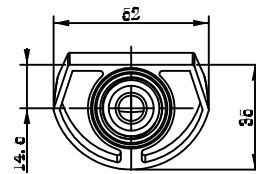

Pico de Bañera

AQ52262-CR (N)

SIDERNO

Especificaciones

- Pico de Bañera
- Material: Bronce
- Acabado: Cromado, Negro Mate
- Especificación: G 1/2
- Presión de Agua Mínima: 0.1 Mpa
- Presión de Agua Máxima: 1.0 Mpa
- Presión de Agua Óptima: 0.3 Mpa

Recomendaciones de Instalación

- Para evitar riesgos, es necesario cerrar el flujo de agua, cerrando la llave de paso antes de instalar.
- Abra las llaves de paso y deje correr el agua durante dos minutos para evacuar posibles minerales y resto de obra alojados en la tubería. ****No omita este paso, ya que estas partículas podrían dañar los componentes internos de la grifería.****