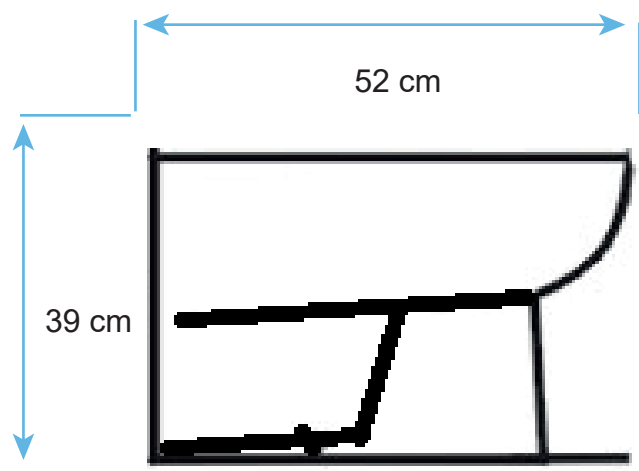

Bidet Chany AQ4881A-W

• **Dimensiones:** 52 x 35 x 39 cm

• **Color:** Blanco

Distancia del agujero del drainer a la pared 25 cm