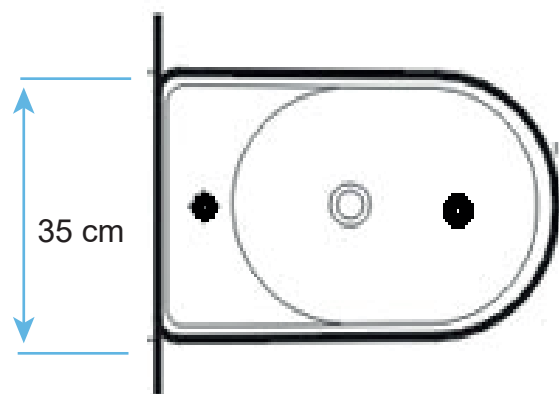

Bidet Chany AQ4881A-W

• **Dimensiones:** 52 x 35 x 39 cm

• **Color:** Blanco

Distancia del agujero del drainer a la pared 25 cm