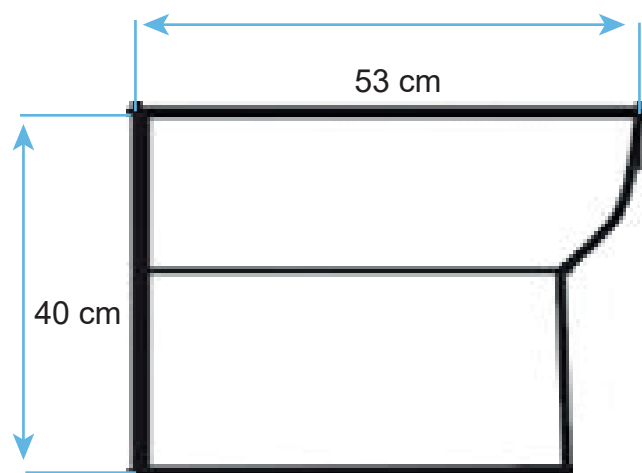

Bidet Garda AQ4858A-W

• **Dimensiones:** 53 x 37 x 40 cm

• **Color:** Blanco

Distancia del agujero del drainer a la pared 18 cm