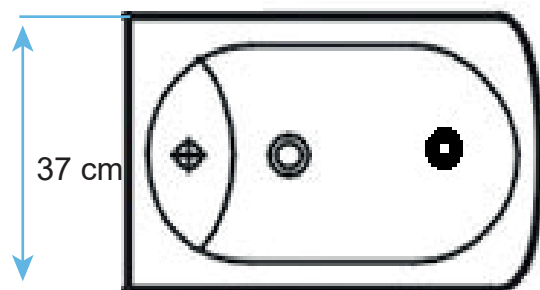

Bidet Garda AQ4858A-W

• **Dimensiones:** 53 x 37 x 40 cm

• **Color:** Blanco

Distancia del agujero del drainer a la pared 18 cm