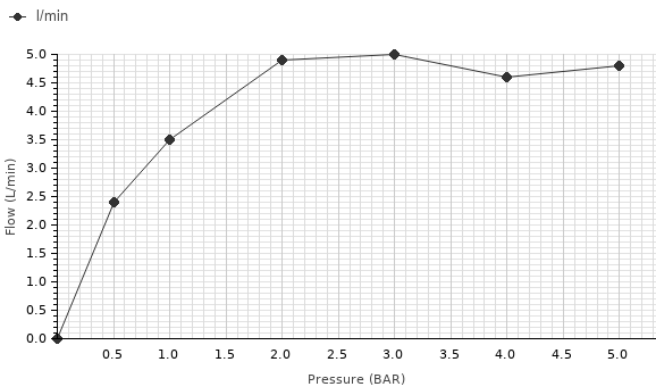

ECO

Descripción

Monomando lavabo con cartucho cerámico de 25mm. Conexiones de 3/8", una longitud de los latiguillos de 400mm. Aireador "plus". Apertura en frío. El caudal a 3 bares es de 5 l/min.

Acabado

Cromo

100130995 - N199999531

Certificados y Calidad

Diagrama de Caudales

Pressure (bar)	0	0.5	1	2	3	4	5
Flow - l/min	0	2.4	3.5	4.9	5	4.6	4.8

Esquema Técnico

Dimensiones en mm