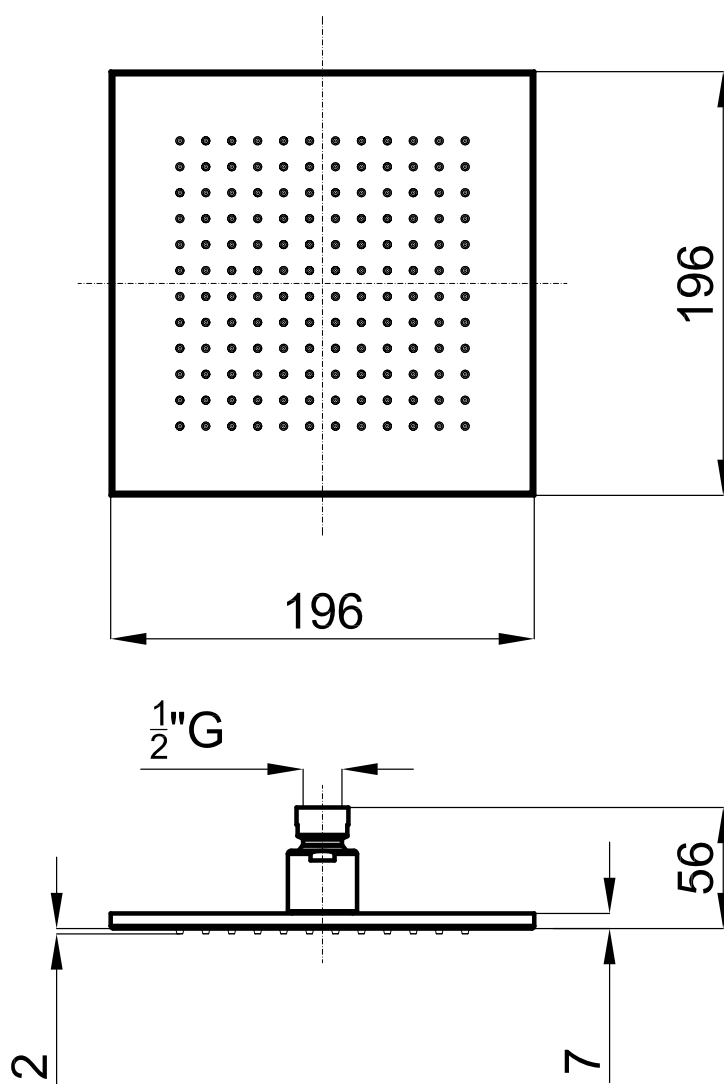

NEPTUNE SLIM

ROCIADORES - A PARED

noken
PORCELANOSA BATHROOMS

Aviso legal: Los contenidos incluidos en este catálogo de productos NOKEN tienen únicamente fines informativos y de carácter orientativo careciendo de valor contractual alguno y por tanto no siendo jurídicamente vinculantes. Para la obtención de una correcta elección de material adaptado a las características de cada cliente así como para una óptima colocación y mantenimiento del mismo o para resolver cualquier cuestión que se le pueda suscitar sobre nuestros productos deberá dirigirse a nuestros establecimientos comerciales. NOKEN se reserva el derecho de modificar y/o suprimir ciertos modelos expuestos en este catálogo sin previo aviso. El aspecto y color de las productos puede presentar ligeras diferencias respecto a las originales.