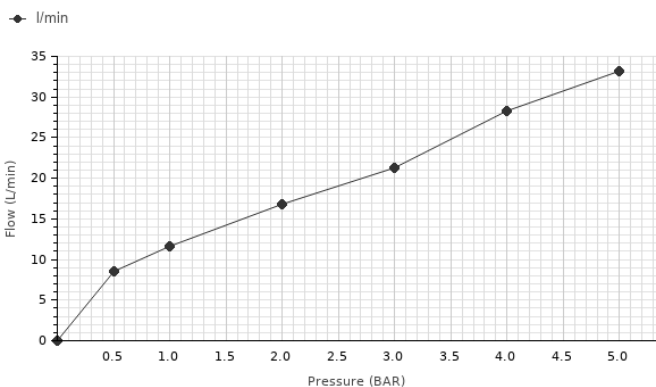

Rociadores

NEPTUNE SLIM

Descripción

Rociador Rondo 30 cm, con rótula

Acabado

negro mate
100213249

Otros Acabados

Cromo
100090796

Diagrama de Caudales

| Pressure (bar) | 0 | 0.5 | 1 | 2 | 3 | 4 | 5 |
|---------------------|---|-----|------|------|------|------|------|
| Flow - l/min (±15%) | 0 | 8.6 | 11.6 | 16.8 | 21.3 | 28.3 | 33.2 |