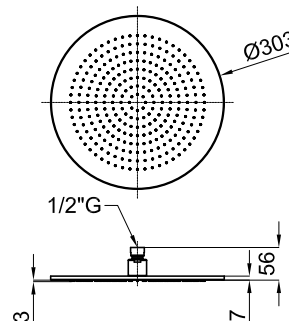

Rociadores

NEPTUNE SLIM

Descripción

Rociador Rondo 30 cm, con rótula

Acabado

negro mate
100213249

Otros Acabados

Cromo
100090796

Diagrama de Caudales

| Pressure (bar) | 0 | 0.5 | 1 | 2 | 3 | 4 | 5 |
|---------------------|---|-----|------|------|------|------|------|
| Flow - l/min (±15%) | 0 | 8.6 | 11.6 | 16.8 | 21.3 | 28.3 | 33.2 |

Esquema Técnico

Dimensiones en mm

Garantía: Para consultar la garantía u otra información relativa a este producto, visitar nuestra web: www.noken.com

noken
PORCELANOSA BATHROOMS

Aviso legal: Los contenidos incluidos en este catálogo de productos NOKEN tienen únicamente fines informativos y de carácter orientativo careciendo de valor contractual alguno y por tanto no siendo jurídicamente vinculantes. Para la obtención de una correcta elección de material adaptado a las características de cada cliente así como para una óptima colocación y mantenimiento del mismo o para resolver cualquier cuestión que se le pueda suscitar sobre nuestros productos deberá dirigirse a nuestros establecimientos comerciales. NOKEN se reserva el derecho de modificar y/o suprimir ciertos modelos expuestos en este catálogo sin previo aviso. El aspecto y color de las productos puede presentar ligeras diferencias respecto a las originales.