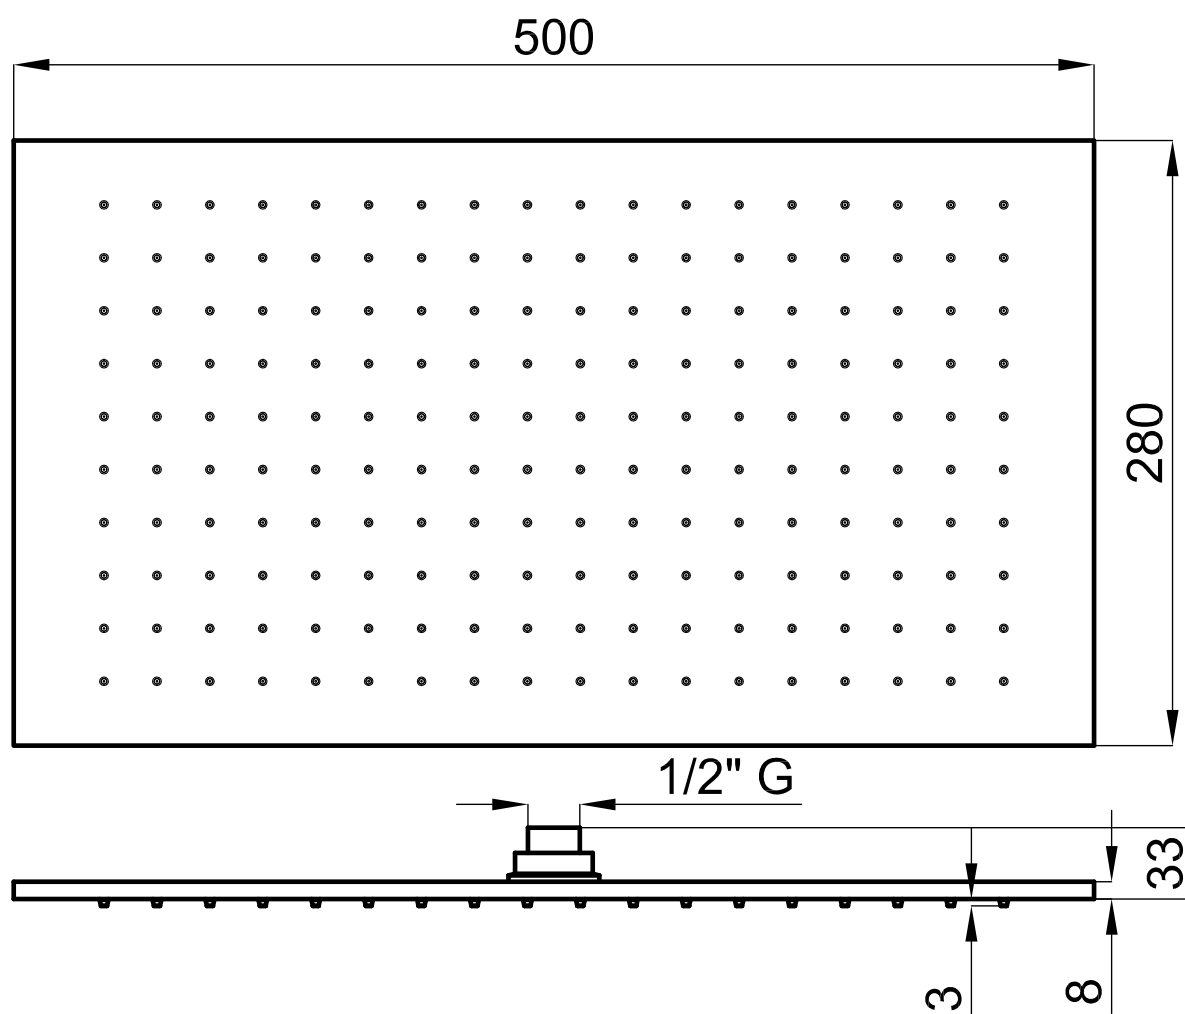

NEPTUNE SLIM

ROCIADORES - A PARED

noken
PORCELANOSA BATHROOMS

Aviso legal: Los contenidos incluidos en este catálogo de productos NOKEN tienen únicamente fines informativos y de carácter orientativo careciendo de valor contractual alguno y por tanto no siendo jurídicamente vinculantes. Para la obtención de una correcta elección de material adaptado a las características de cada cliente así como para una óptima colocación y mantenimiento del mismo o para resolver cualquier cuestión que se le pueda suscitar sobre nuestros productos deberá dirigirse a nuestros establecimientos comerciales. NOKEN se reserva el derecho de modificar y/o suprimir ciertos modelos expuestos en este catálogo sin previo aviso. El aspecto y color de las productos puede presentar ligeras diferencias respecto a las originales.