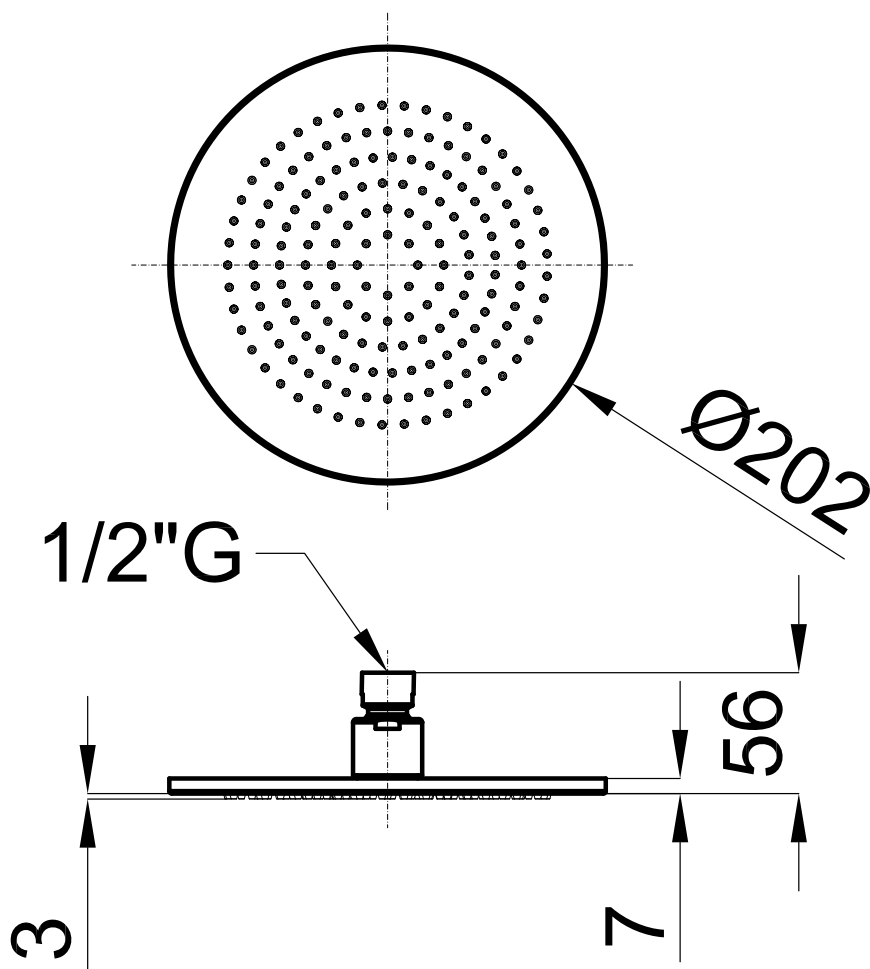

NEPTUNE SLIM

ROCIADORES - A PARED

noken
PORCELANOSA BATHROOMS

Aviso legal: Los contenidos incluidos en este catálogo de productos NOKEN tienen únicamente fines informativos y de carácter orientativo careciendo de valor contractual alguno y por tanto no siendo jurídicamente vinculantes. Para la obtención de una correcta elección de material adaptado a las características de cada cliente así como para una óptima colocación y mantenimiento del mismo o para resolver cualquier cuestión que se le pueda suscitar sobre nuestros productos deberá dirigirse a nuestros establecimientos comerciales. NOKEN se reserva el derecho de modificar y/o suprimir ciertos modelos expuestos en este catálogo sin previo aviso. El aspecto y color de las productos puede presentar ligeras diferencias respecto a las originales.