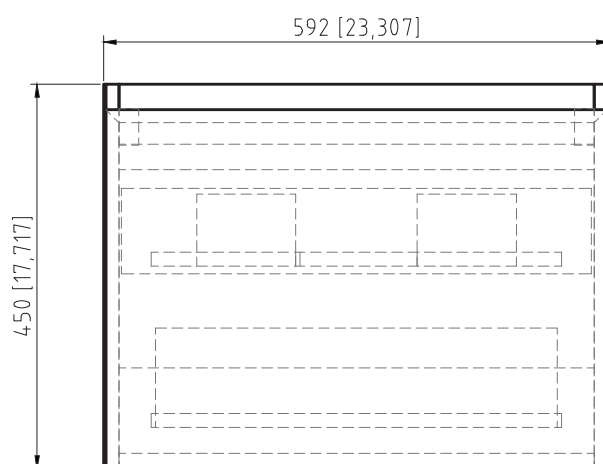

Mueble de Baño Goya

AQ302334-G

Dimensiones

- Módulo Principal: 59.2cm x 51.9cm x 45cm (2 Unidades)
- Módulo Central: 29.6 x 51.7 x 45 cm

Características

- Material de Mueble: MDF Hidrófugo recubierto con melamina.
- Cantidad de Gavetas: 2.
- Bisagras con cierre lento o suave.
- Color disponible: Gris

Vista Frontal de Modulo Principal (2 Unidades)