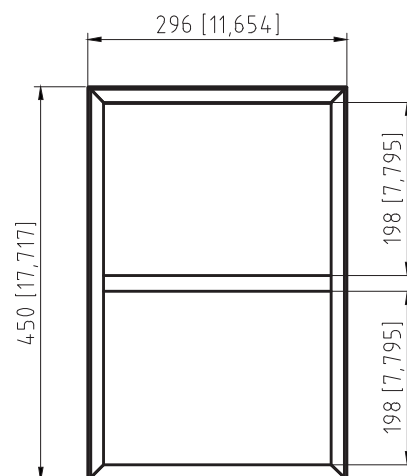

Mueble de Baño Goya

AQ302334-G

Dimensiones

- Módulo Principal: 59.2cm x 51.9cm x 45cm (2 Unidades)
- Módulo Central: 29.6 x 51.7 x 45 cm

Características

- Material de Mueble: MDF Hidrófugo recubierto con melamina.
- Cantidad de Gavetas: 2.
- Bisagras con cierre lento o suave.
- Color disponible: Gris

Vista Frontal de Modulo Principal (2 Unidades)